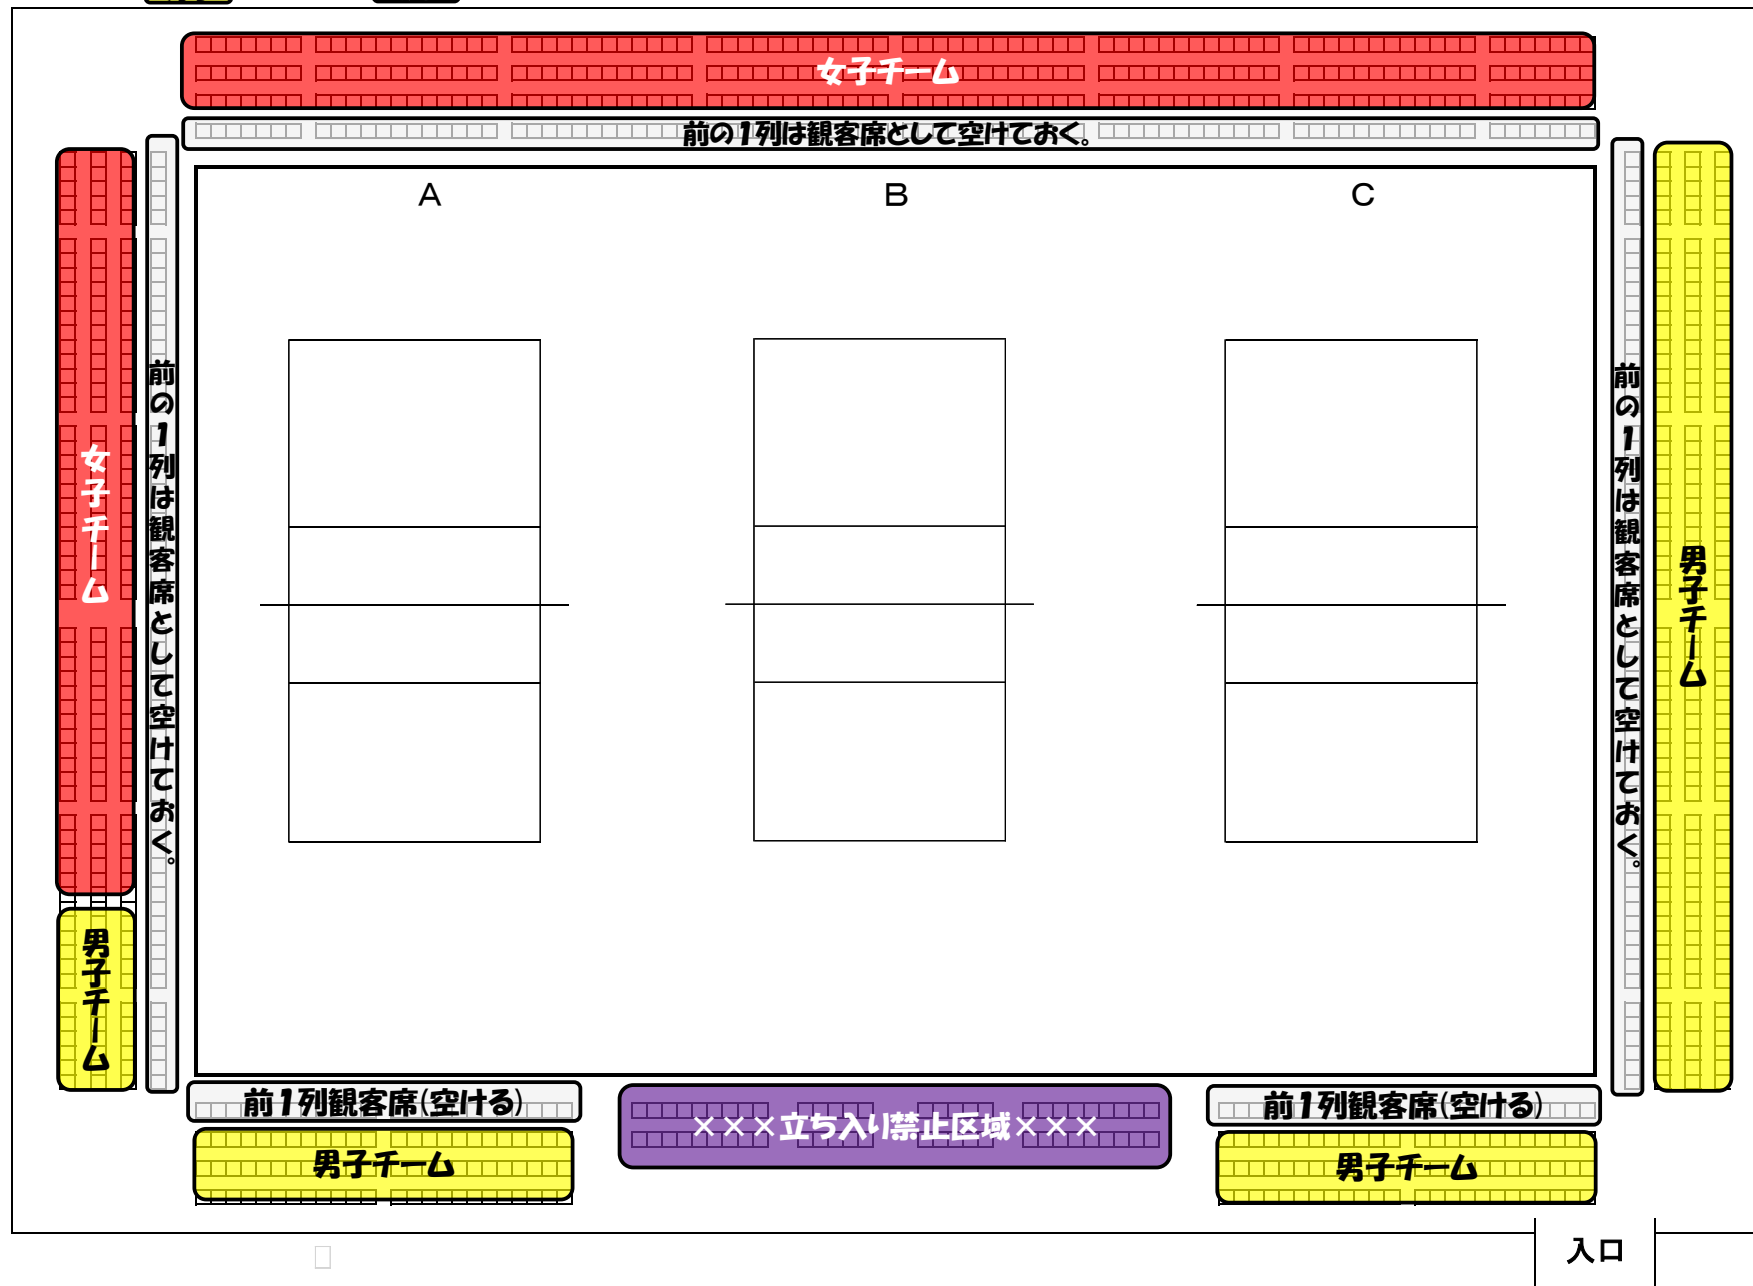

島根県総体バレー【鹿島総合体育館】 観客席、荷物置き場割り当て(1日目) ※サブアリーナは応援のみ

【1日目】※ **男子** 8チーム **女子** 24チーム

島根県総体バレー【鹿島総合体育館】 観客席、荷物置き場割り当て(2日目) ※サブアリーナは応援のみ

【2日目】※ **男子** 16チーム **女子** 16チーム

島根県総体バレー【鹿島総合体育館】 観客席、荷物置き場割り当て(3日目) ※サブアリーナは応援のみ

【3日目】 **男子** 4チーム **女子** 4チーム