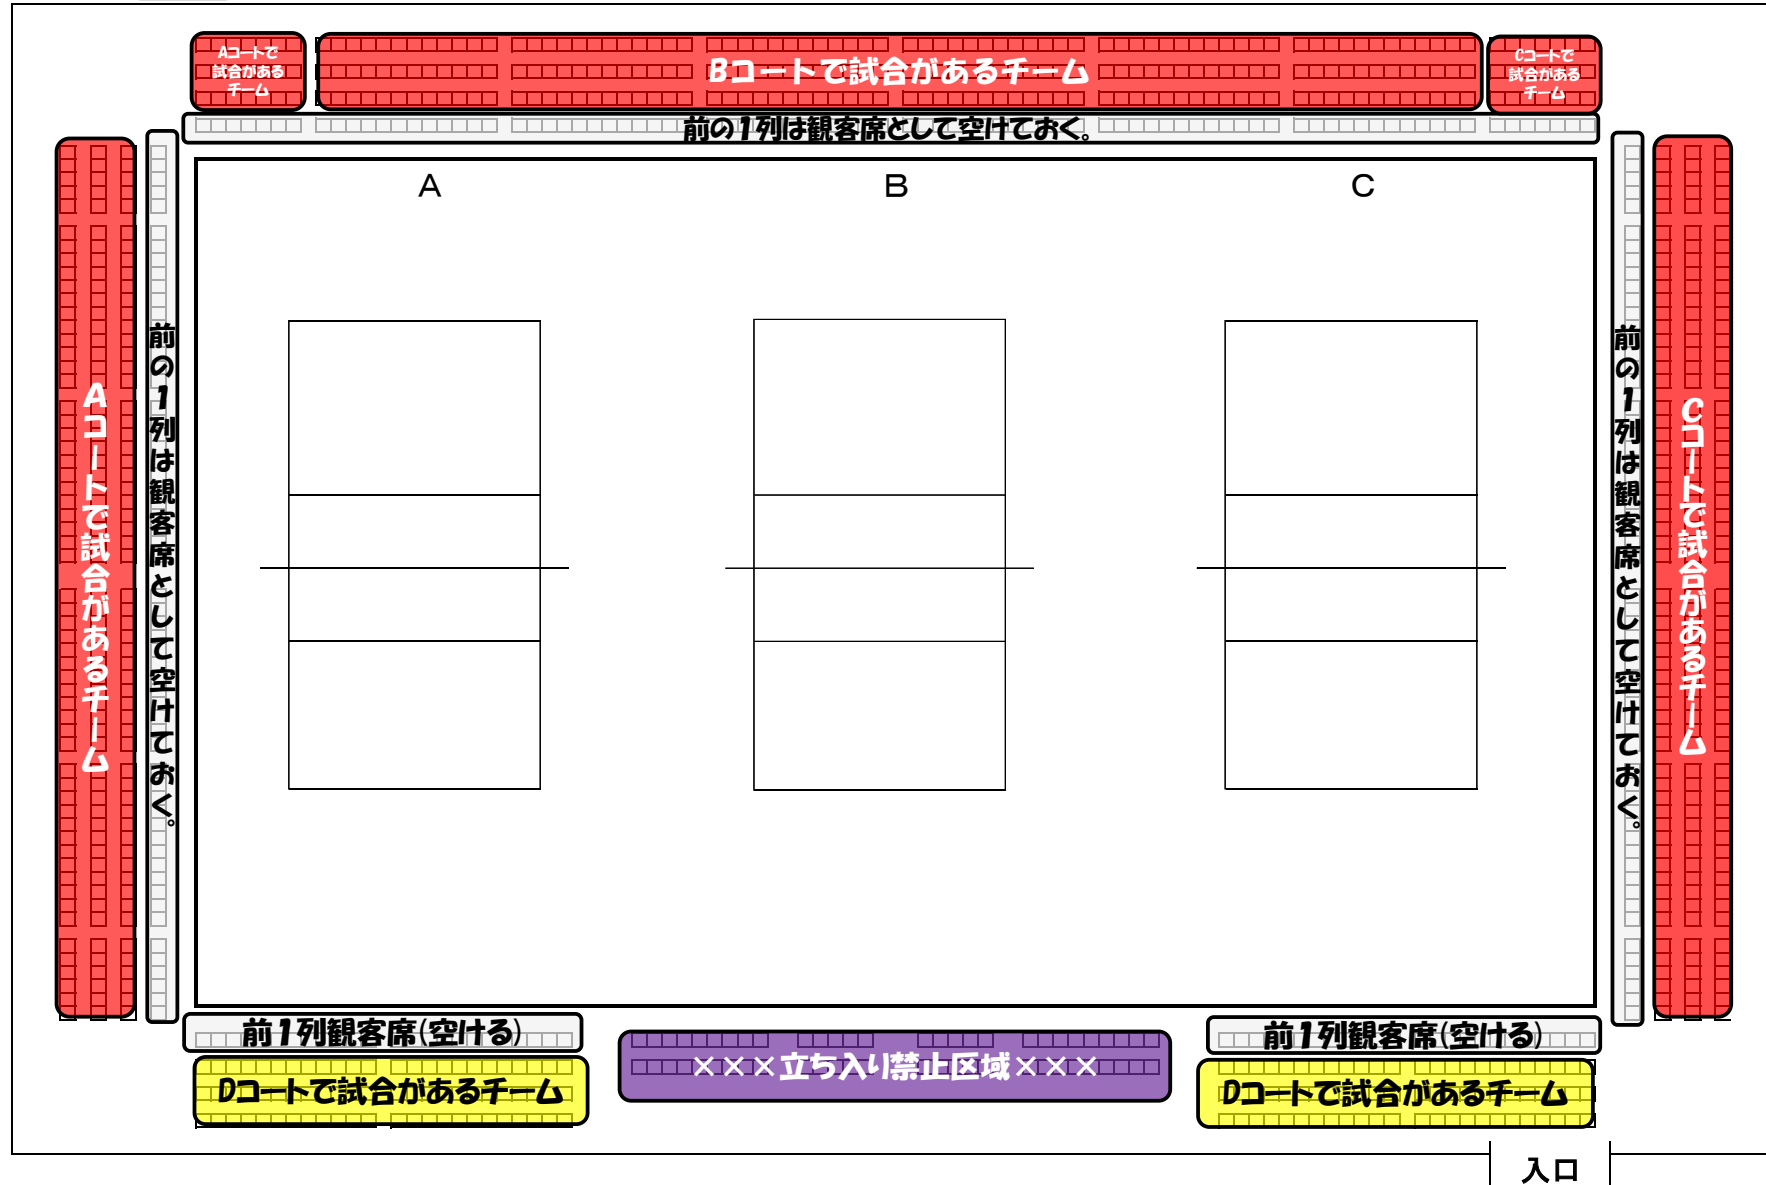

島根県総体バレー【鹿島総合体育館】 観客席、荷物置き場割り当て(1日目) ※サブアリーナは応援のみ

【1日目】※ **男子** 8チーム **女子** 24チーム

島根県総体バレー【鹿島総合体育館】 観客席、荷物置き場割り当て(2日目) ※サブアリーナは応援のみ

【2日目】※ **男子** 16チーム **女子** 16チーム

島根県総体バレー【鹿島総合体育館】 観客席、荷物置き場割り当て(3日目) ※サブアリーナは応援のみ

【3日目】 **男子** 4チーム **女子** 4チーム