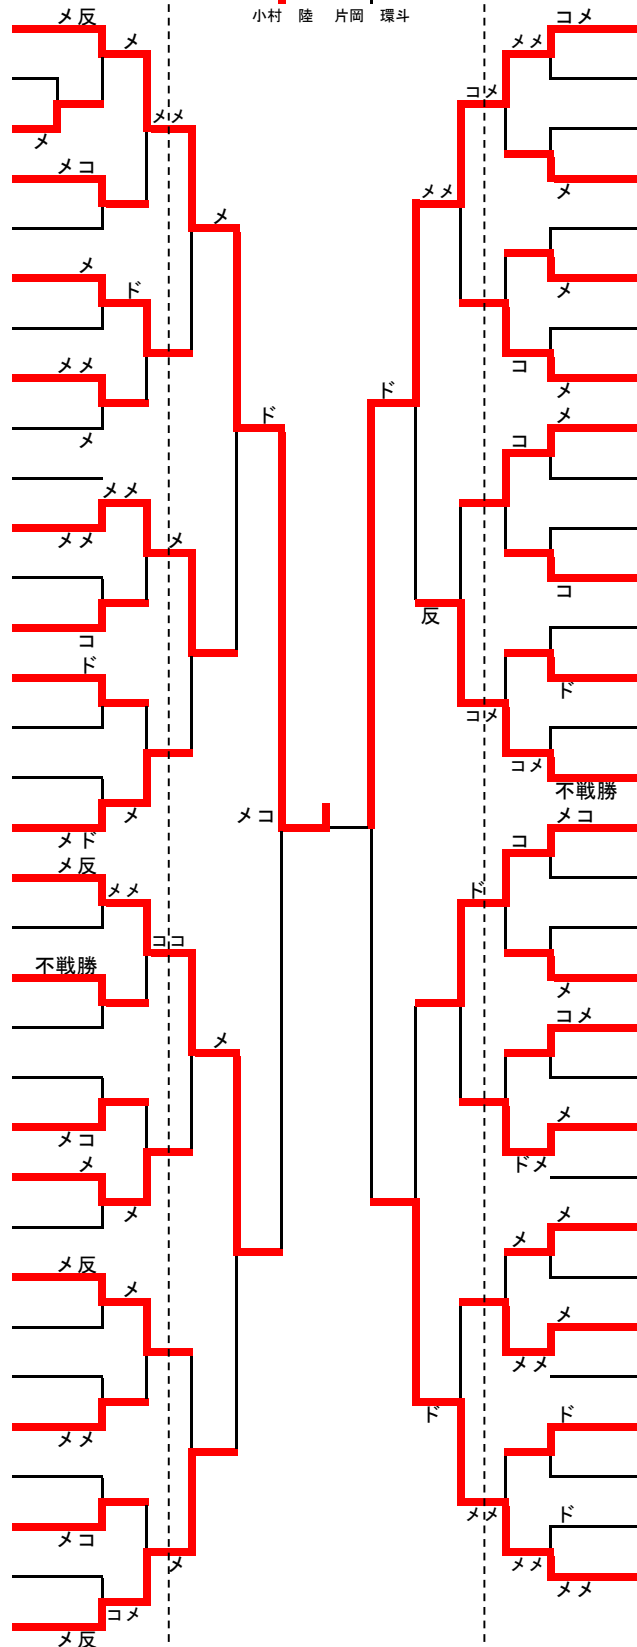

第1回 島根県中学校出雲ブロック剣道大会
 令和8年6月2日
 斐川第1体育館

男子個人 (1)

- 1 小村 陸 平田
- 2 千原 桜也 浜山
- 3 飯塚 遥稀 斐川東
- 4 梶野 佑季 大社
- 5 宮田 創平 木次
- 6 中林 凌久 加茂
- 7 板倉 優深 出雲二
- 8 松崎 深羅 横田
- 9 陶山 憂城 浜山
- 10 森山 蒼空 大東
- 11 安部 聡太 出雲三
- 12 伊藤 海翔 浜山
- 13 久野 湊翔 斐川西
- 14 辻ノ内 央汰 斐川東
- 15 小倉 旭 仁多
- 16 松尾 凪 出雲二
- 17 重富 治希 佐田
- 18 神田 空 出雲三
- 19 吉木 大志 三刀屋
- 20 福代 凪海 大社
- 21 藤原 葵生 掛合
- 22 松浦 優莉 浜山
- 23 渡部 蓮音 仁多
- 24 武知 慎一郎 木次
- 25 多々納 和真 加茂
- 26 足立 悠真 大社
- 27 種石 ゆうじ 斐川西
- 28 齋藤 頼希 浜山
- 29 伊藤 智寛 仁多
- 30 藤原 僚介 湖陵
- 31 山根 賢信 平田
- 32 原 颯吾 斐川東
- 33 三輪 樹一 出雲二

- 34 飯塚 巧也 大社
- 35 山根 凜空 出雲二
- 36 倉橋 恭平 出雲三
- 37 若槻 隆太 仁多
- 38 田中 晴也 佐田
- 39 鎌田 隆誠 浜山
- 40 西村 碧唯 三刀屋
- 41 高橋 直生 木次
- 42 大田 隆斗 斐川西
- 43 三原 寛大 大社
- 44 高橋 悠人 浜山
- 45 前本 壮太 出雲三
- 46 井上 陽翔 仁多
- 47 勝部 光翔 平田
- 48 矢壁 賢史朗 大東
- 49 錦織 凜空 斐川東
- 50 福代 竜也 出雲二
- 51 杉原 一路 加茂
- 52 友塚 海翔 木次
- 53 杉原 基晴 大社
- 54 瀬崎 真叶 斐川東
- 55 長島 健太郎 浜山
- 56 森山 絢太 平田
- 57 兒玉 柊真 横田
- 58 鐘撞 唯人 木次
- 59 福本 慎之助 浜山
- 60 山上 統生 出雲一
- 61 市川 楓 湖陵
- 62 錦織 柊太 斐川東
- 63 伊藤 駿 出雲三
- 64 長岡 樹 平田
- 65 森山 遥陽 仁多