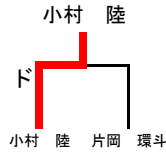

第1回 島根県中学校出雲ブロック剣道大会
 令和8年6月2日
 斐川第1体育館

男子個人 (1)

- 1 小村 陸 平田
- 2 千原 桜也 浜山
- 3 飯塚 遥稀 斐川東
- 4 梶野 佑季 大社
- 5 宮田 創平 木次
- 6 中林 凌久 加茂
- 7 板倉 優深 出雲二
- 8 松崎 深羅 横田
- 9 陶山 憂城 浜山
- 10 森山 蒼空 大東
- 11 安部 聡太 出雲三
- 12 伊藤 海翔 浜山
- 13 久野 湊翔 斐川西
- 14 辻ノ内 央汰 斐川東
- 15 小倉 旭 仁多
- 16 松尾 凪 出雲二
- 17 重富 治希 佐田
- 18 神田 空 出雲三
- 19 吉木 大志 三刀屋
- 20 福代 凪海 大社
- 21 藤原 葵生 掛合
- 22 松浦 優莉 浜山
- 23 渡部 蓮音 仁多
- 24 武知 慎一郎 木次
- 25 多々納 和真 加茂
- 26 足立 悠真 大社
- 27 種石 ゆうじ 斐川西
- 28 齋藤 頼希 浜山
- 29 伊藤 智寛 仁多
- 30 藤原 僚介 湖陵
- 31 山根 賢信 平田
- 32 原 颯吾 斐川東
- 33 三輪 樹一 出雲二