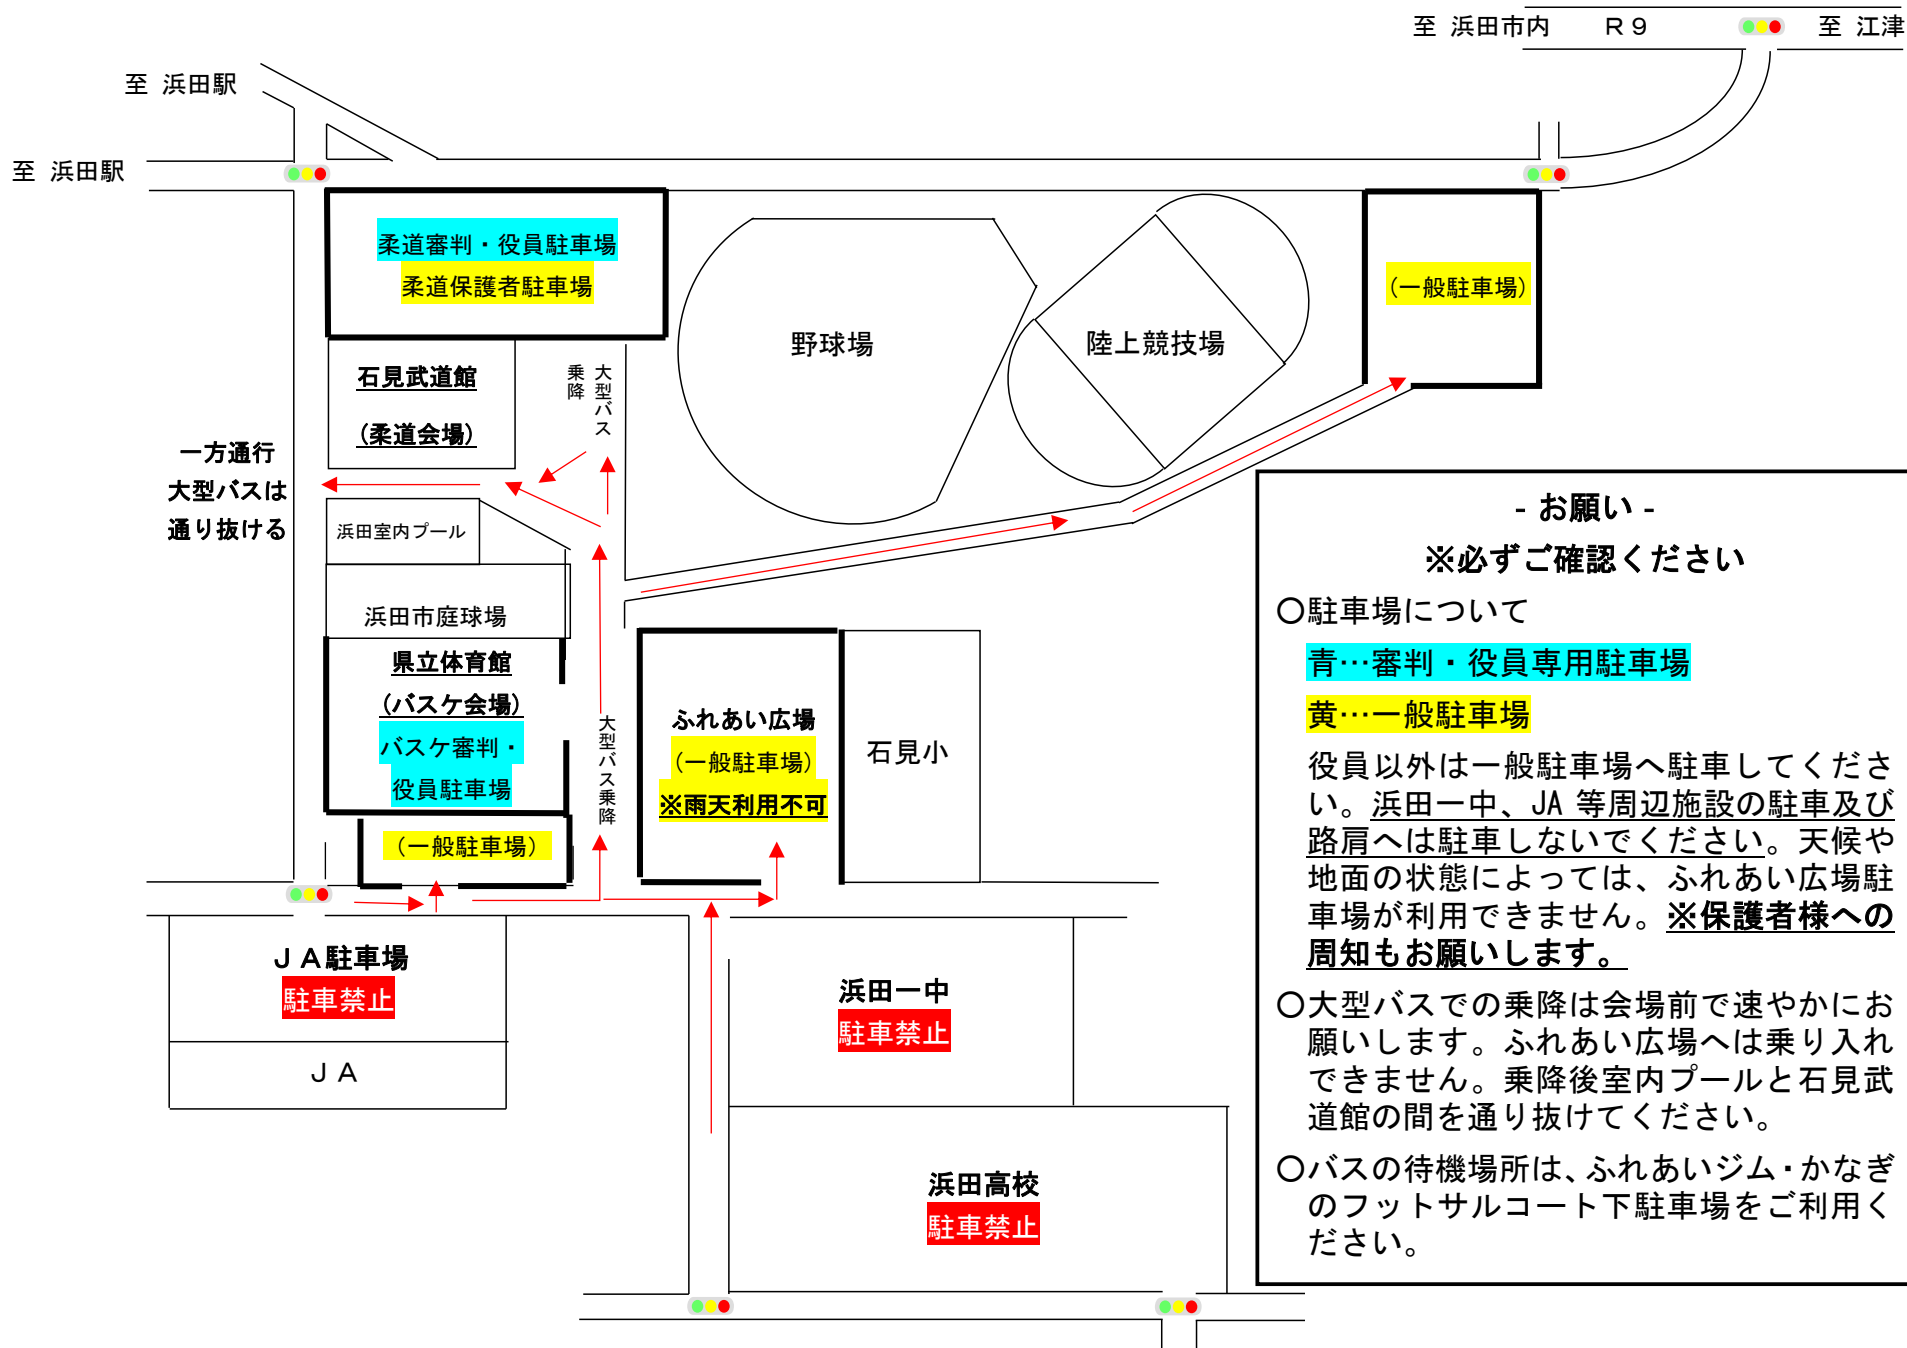

# 島根県中学校浜田ブロック大会・島根県中学校西部大会 6/4会場周辺図（県立体育館・石見武道館）

- お願い -  
※必ずご確認ください

○駐車場について  
青…審判・役員専用駐車場  
黄…一般駐車場

役員以外は一般駐車場へ駐車してください。浜田一中、JA等周辺施設の駐車及び路肩へは駐車しないでください。天候や地面の状態によっては、ふれあい広場駐車場が利用できません。※保護者様への周知もお願いします。

○大型バスでの乗降は会場前で速やかにお願います。ふれあい広場へは乗り入れできません。乗降後室内プールと石見武道館の間を通り抜けてください。

○バスの待機場所は、ふれあいジム・かなぎのフットサルコート下駐車場をご利用ください。