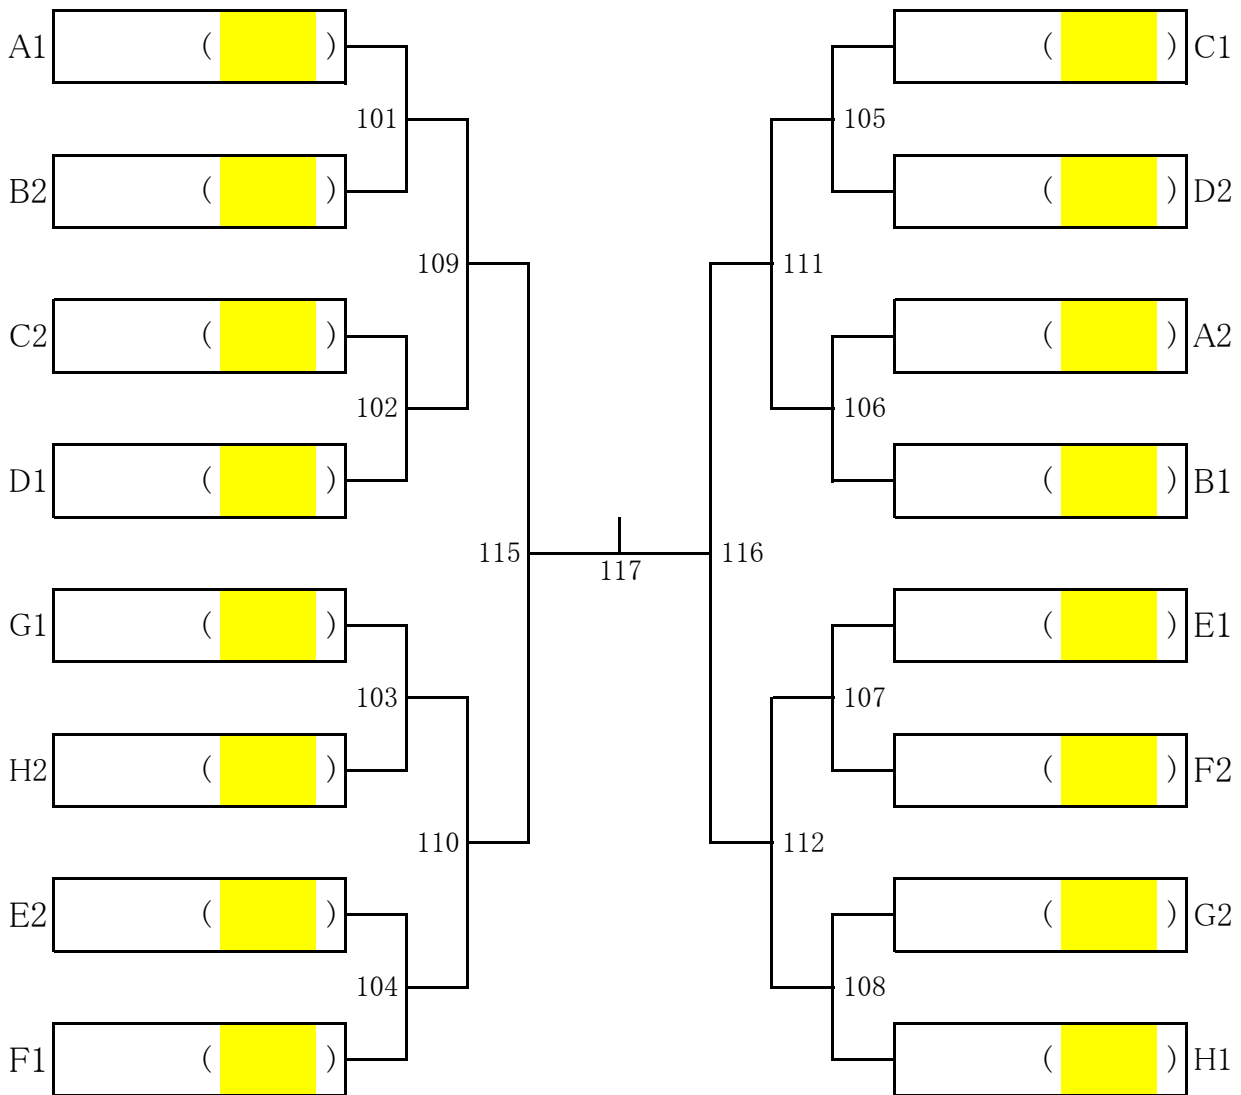

男子シングルス

予選リーグ

各リーグ上位2名が決勝トーナメントへ進出

A リーグ

	選手	学校	吉川	河野	植田		勝	負	順位
1	吉川	益田	-	-	-				
2	河野	日原	-	-	-				
3	植田	津和野	-	-	-				
4									

B リーグ

	選手	学校	橋田	中村	竹内		勝	負	順位
1	橋田	益田	-	-	-				
2	中村	日原	-	-	-				
3	竹内	高津	-	-	-				
4									

C リーグ

	選手	学校	中村	石田	日熊		勝	負	順位
1	中村	益田	-	-	-				
2	石田	日原	-	-	-				
3	日熊	津和野	-	-	-				
4									

D リーグ

	選手	学校	波多野	齋藤	下瀬		勝	負	順位
1	波多野	益田	-	-	-				
2	齋藤	津和野	-	-	-				
3	下瀬	高津	-	-	-				
4									

E リーグ

	選手	学校	坂根	三浦	村上		勝	負	順位
1	坂根	益田	-	-	-				
2	三浦	津和野	-	-	-				
3	村上	高津	-	-	-				
4									

F リーグ

	選手	学校	井下	平川	中村		勝	負	順位
1	井下	益田	-	-	-				
2	平川	高津	-	-	-				
3	中村	津和野	-	-	-				
4									

G リーグ

	選手	学校	福井	山田	齋藤		勝	負	順位
1	福井	益田	-	-	-				
2	山田	津和野	-	-	-				
3	齋藤	高津	-	-	-				
4	齋藤	美都							

H リーグ

	選手	学校	田村	長沼	品川		勝	負	順位
1	田村	益田	-	-	-				
2	長沼	高津	-	-	-				
3	品川	津和野	-	-	-				
4									

3組の試合順 ①2-3 ②1-3 ③1-2

4組の試合順 ①1-4 ②2-3 ③1-3 ④2-4 ⑤1-2 ⑥3-4

男子シングルス決勝トーナメント

109の敗者

113

県総体出場

110の敗者

111の敗者

114

県総体出場

112の敗者

上位6名が県総体への出場権を獲得