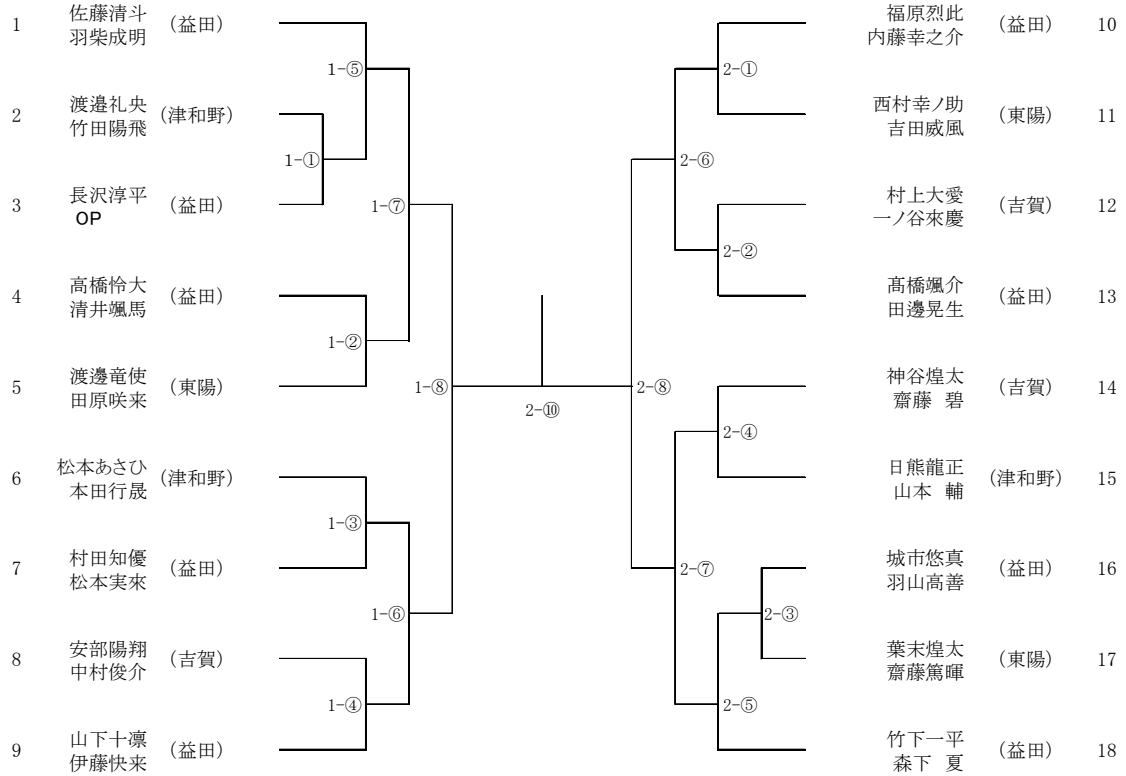

男子個人戦

県総体出場決定戦(5位決定戦)(準々決勝敗者同士)

ペア名	学校名		ペア名	学校名	ペア名	学校名		ペア名	学校名
		-					-		