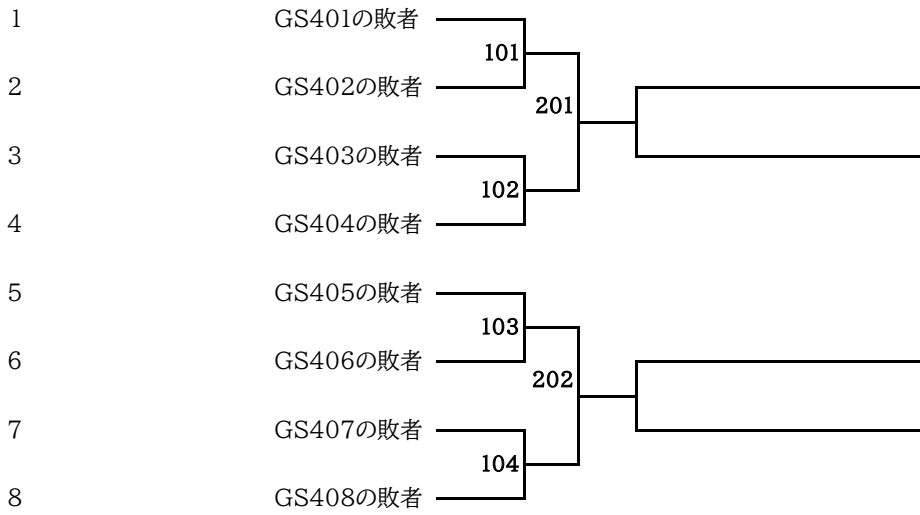

女子シングルス県総体出場者決定戦 (GSL)

女子ダブルス県総体出場者決定戦 (GDL)