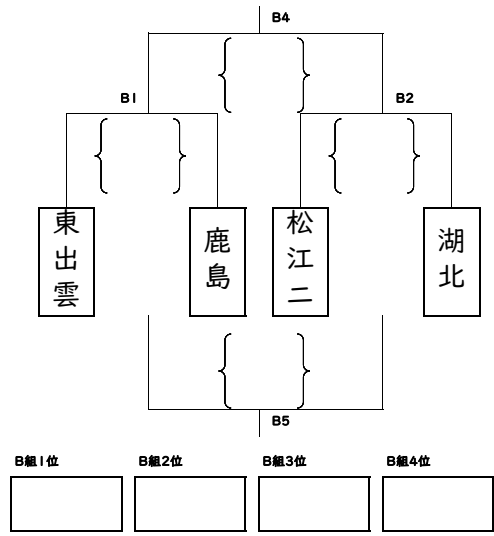

女子 予選 (1日目) 24チーム出場

予選A組

予選B組

予選C組

予選D組

予選E組

予選F組

女子 順位決定トーナメント戦 (2,3日目)

3日目

9位決定トーナメント戦