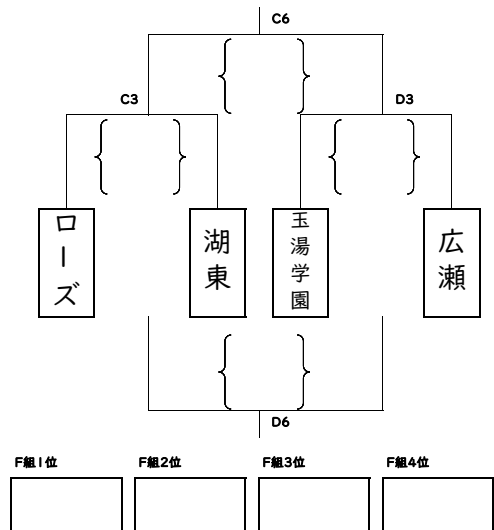

女子 予選 (1日目) 24チーム出場

予選A組

予選B組

予選C組

予選D組

予選E組

予選F組

女子 順位決定トーナメント戦 (2,3日目)

3日目

9位決定トーナメント戦