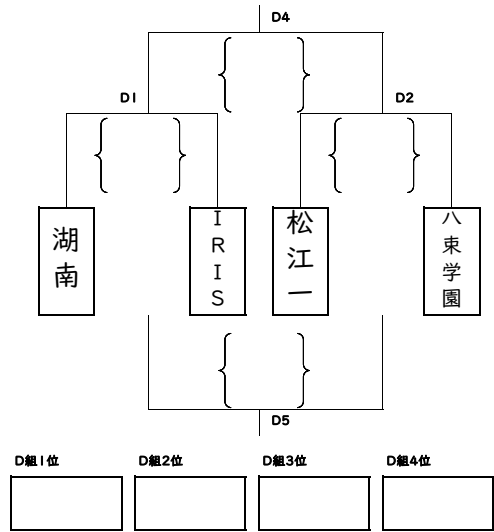

女子 予選 (1日目) 24チーム出場

予選A組

予選B組

予選C組

予選D組

予選E組

予選F組

女子 順位決定トーナメント戦 (2,3日目)

3日目

9位決定トーナメント戦