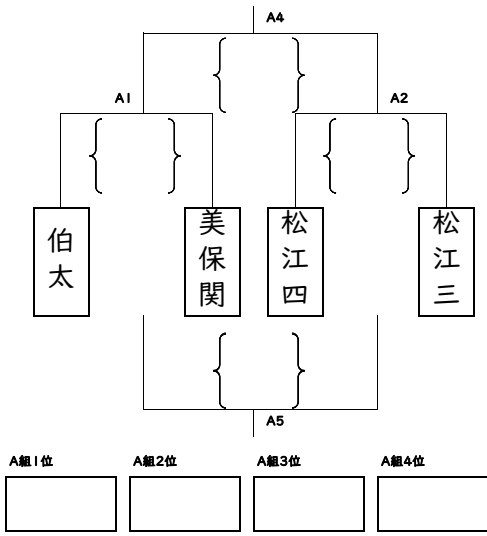

女子 予選 (1日目) 24チーム出場

予選A組

予選B組

予選C組

予選D組

予選E組

予選F組

女子 順位決定トーナメント戦 (2,3日目)

3日目

9位決定トーナメント戦