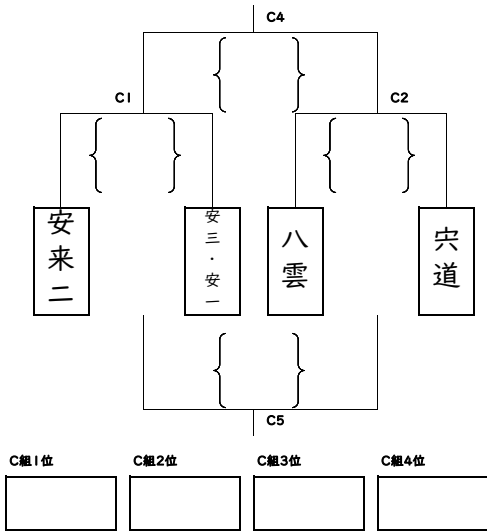

女子 予選 (1日目) 24チーム出場

予選A組

予選B組

予選C組

予選D組

予選E組

予選F組

女子 順位決定トーナメント戦 (2,3日目)

3日目

9位決定トーナメント戦