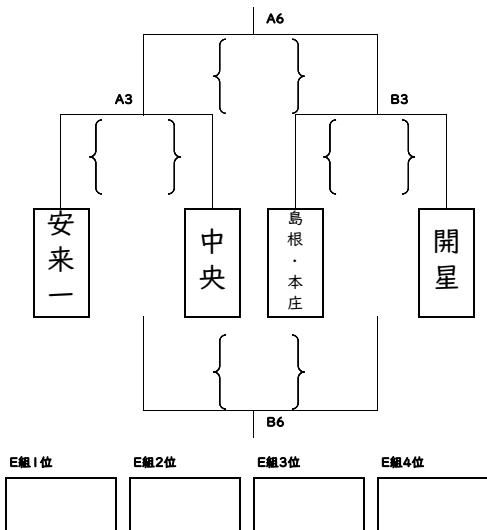

女子 予選 (1日目) 24チーム出場

予選A組

予選B組

予選C組

予選D組

予選E組

予選F組

女子 順位決定トーナメント戦 (2,3日目)

3日目

9位決定トーナメント戦