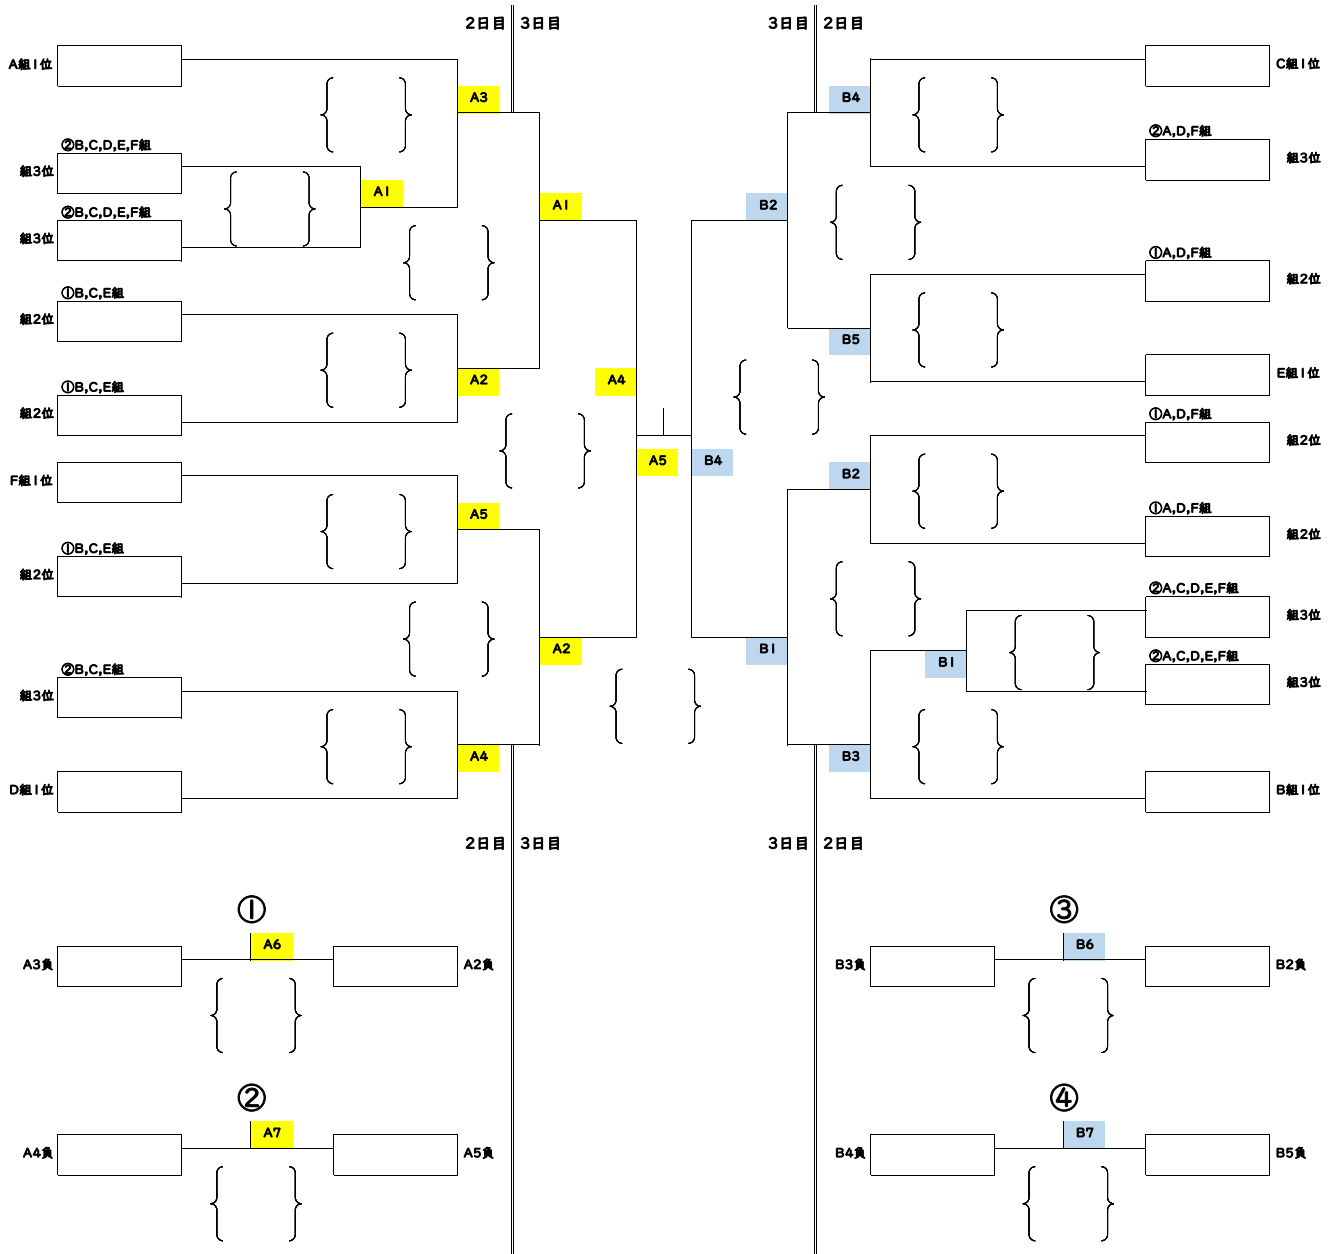

女子 予選 (1日目) 24チーム出場

予選A組

予選B組

予選C組

予選D組

予選E組

予選F組

女子 順位決定トーナメント戦 (2,3日目)

3日目

9位決定トーナメント戦