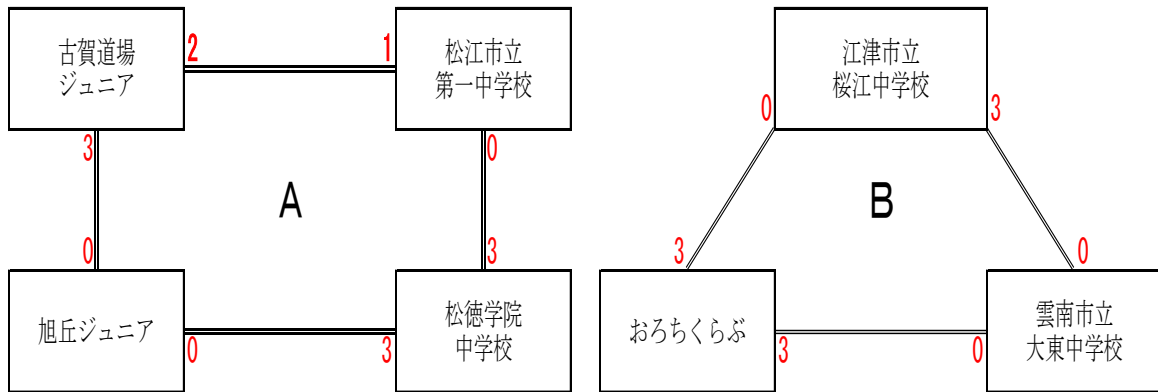

男子団体 予選リンク

女子団体 予選リーグ

Aブロック	旭丘ジュニア	松徳学院中学校	松江第一中学校	勝-敗	順位
旭丘ジュニア		x 0-3	x 0-3	M 0-6 G 0-12 P 58-252	3
松徳学院中学校	0 3-0		0 3-0	M 6-0 G 12-0 P 252-32	1
松江第一中学校	0 3-0	x 0-3		M 3-3 G 6-6 P 149-175	2

Bブロック	大東中学校	桜江中学校	おろちくらぶ	勝-敗	順位
大東中学校		0 3-0	x 1-2	M 4-2 G 8-5 P 251-207	2
桜江中学校	x 0-3		x 0-3	M 0-6 G 0-12 P 141-253	3
おろちくらぶ	0 2-1	0 3-0		M 5-1 G 11-2 P 275-207	1

中学男子団体 決勝トーナメント

中学女子団体 決勝トーナメント