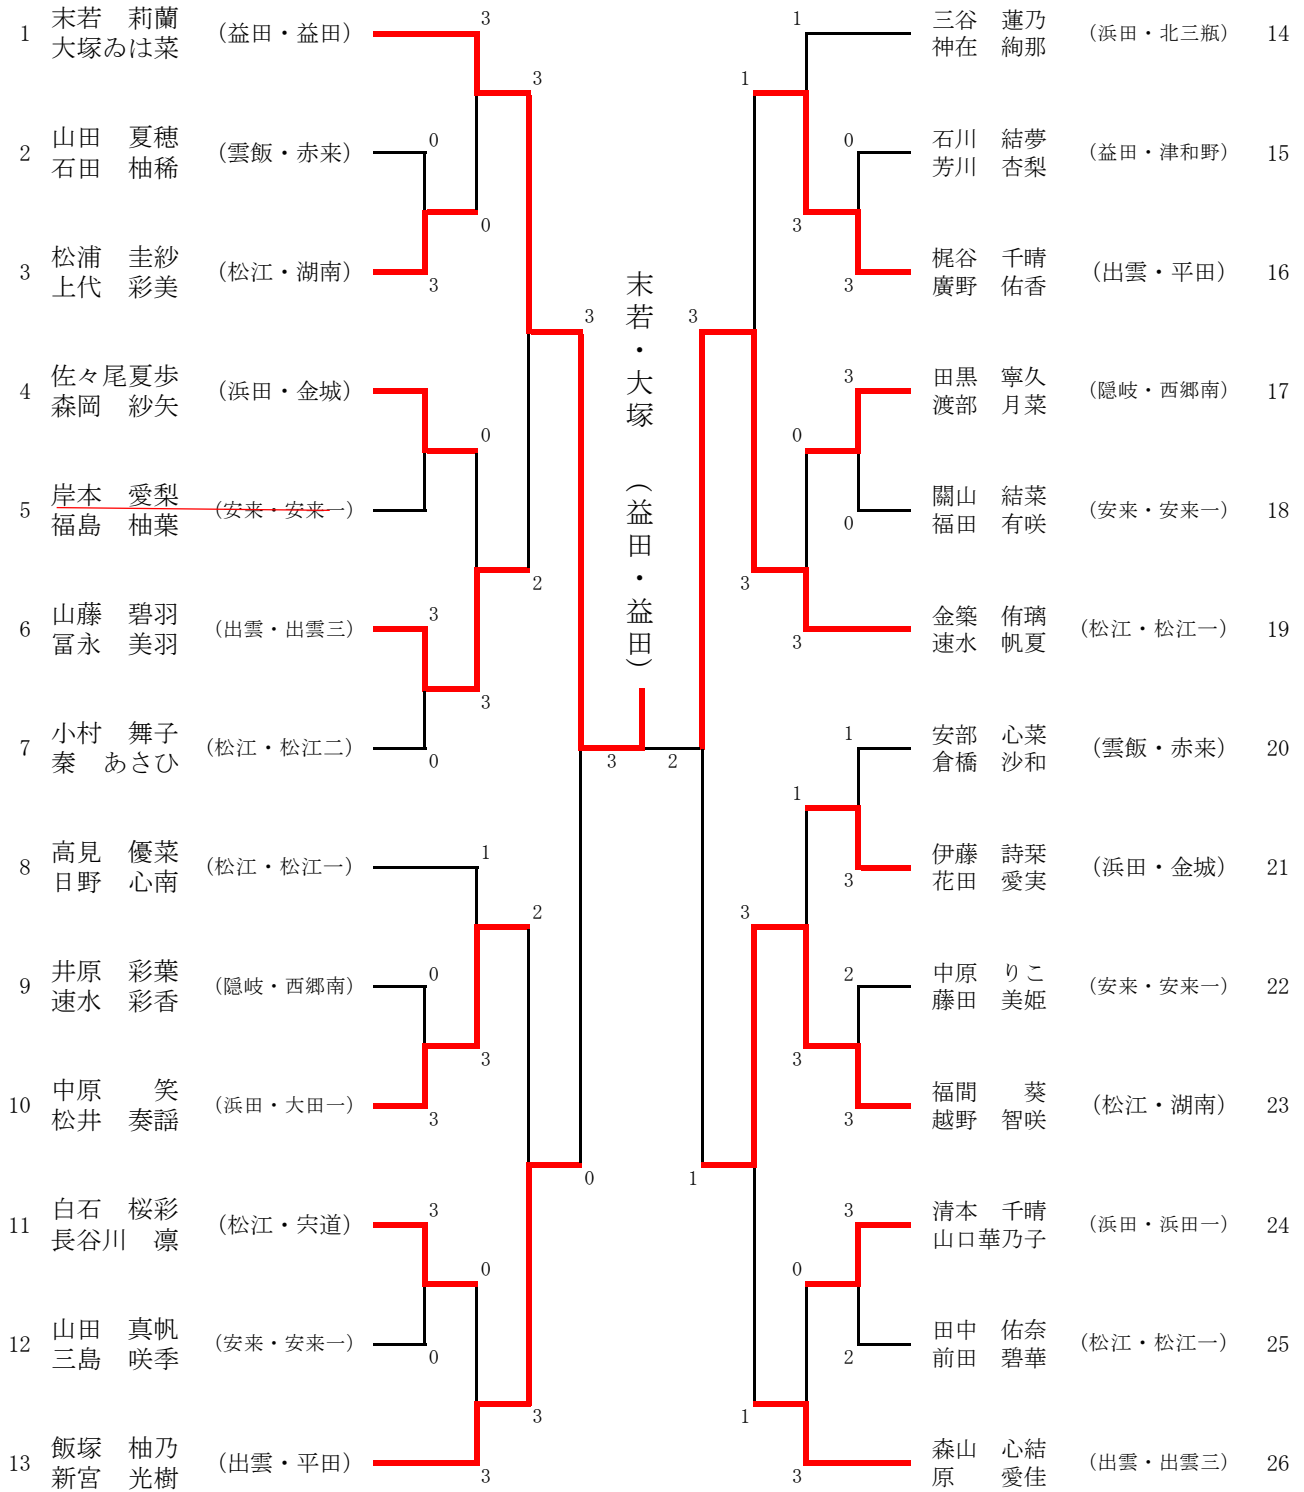

女子ダブルス

【決勝】

末若 莉蘭
大塚 めは菜
(益田・益田)

9	-	11
11	-	6
5	-	11
11	-	9
11	-	8

金築 侑璃
速水 帆夏
(松江・松江一)