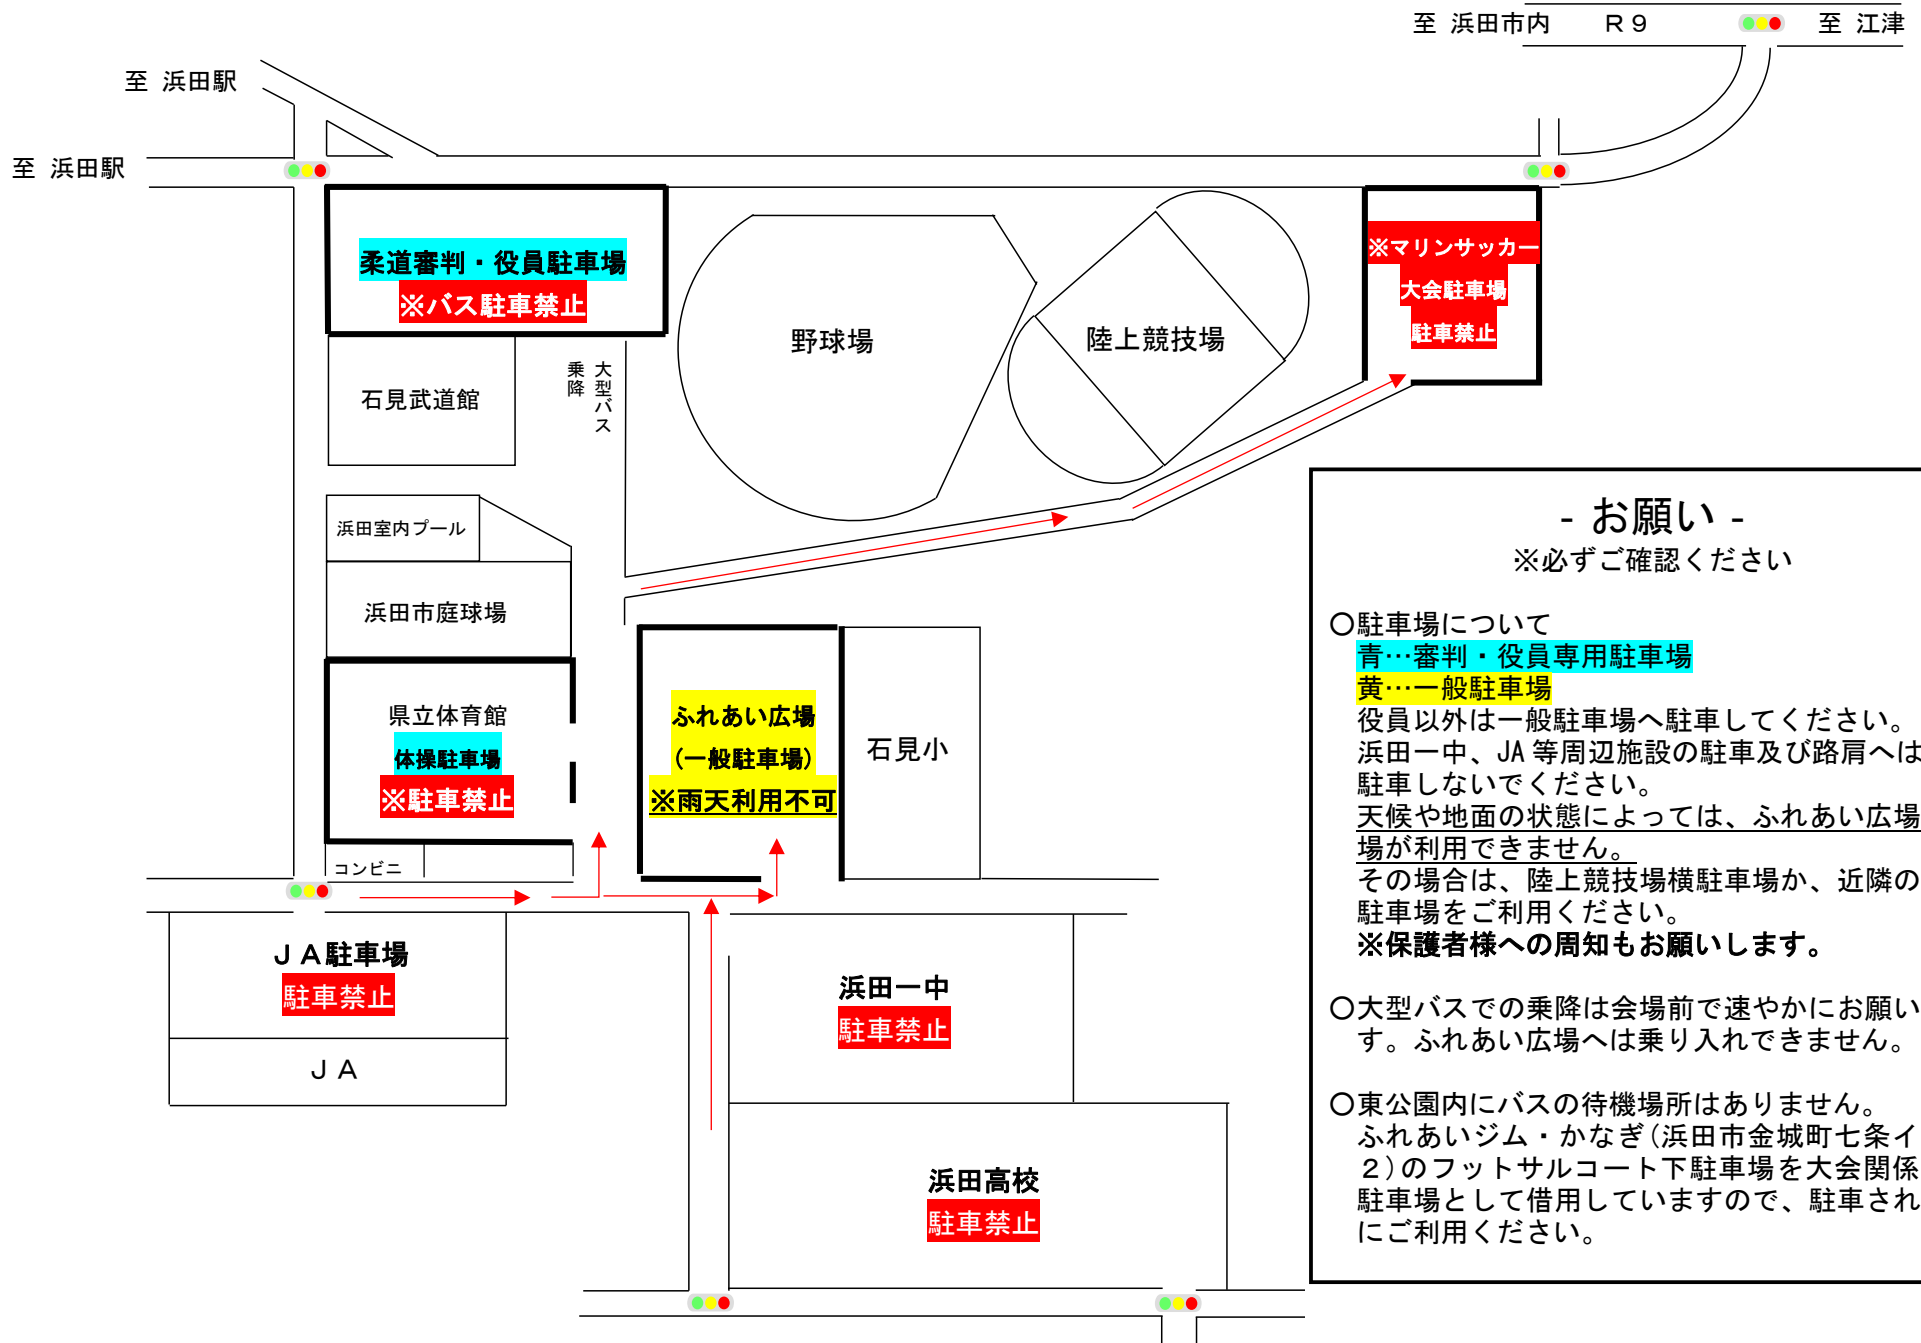

第 58 回島根県中学校総合体育大会 柔道の部 東公園会場図 (7/20~21)

- お願い -
※必ずご確認ください

○駐車場について
 青…審判・役員専用駐車場
 黄…一般駐車場
 役員以外は一般駐車場へ駐車してください。
 浜田一中、JA 等周辺施設の駐車及び路肩へは
 駐車しないでください。
天候や地面の状態によっては、ふれあい広場駐車場
 が利用できません。
 その場合は、陸上競技場横駐車場か、近隣の有料
 駐車場をご利用ください。
 ※保護者様への周知もお願いします。

○大型バスでの乗降は会場前で速やかにお願いします。
 ふれあい広場へは乗り入れできません。

○東公園内にバスの待機場所はありません。
 ふれあいジム・かなぎ(浜田市金城町七条イ98
 2)のフットサルコート下駐車場を大会関係バス
 駐車場として借用していますので、駐車される際
 にご利用ください。