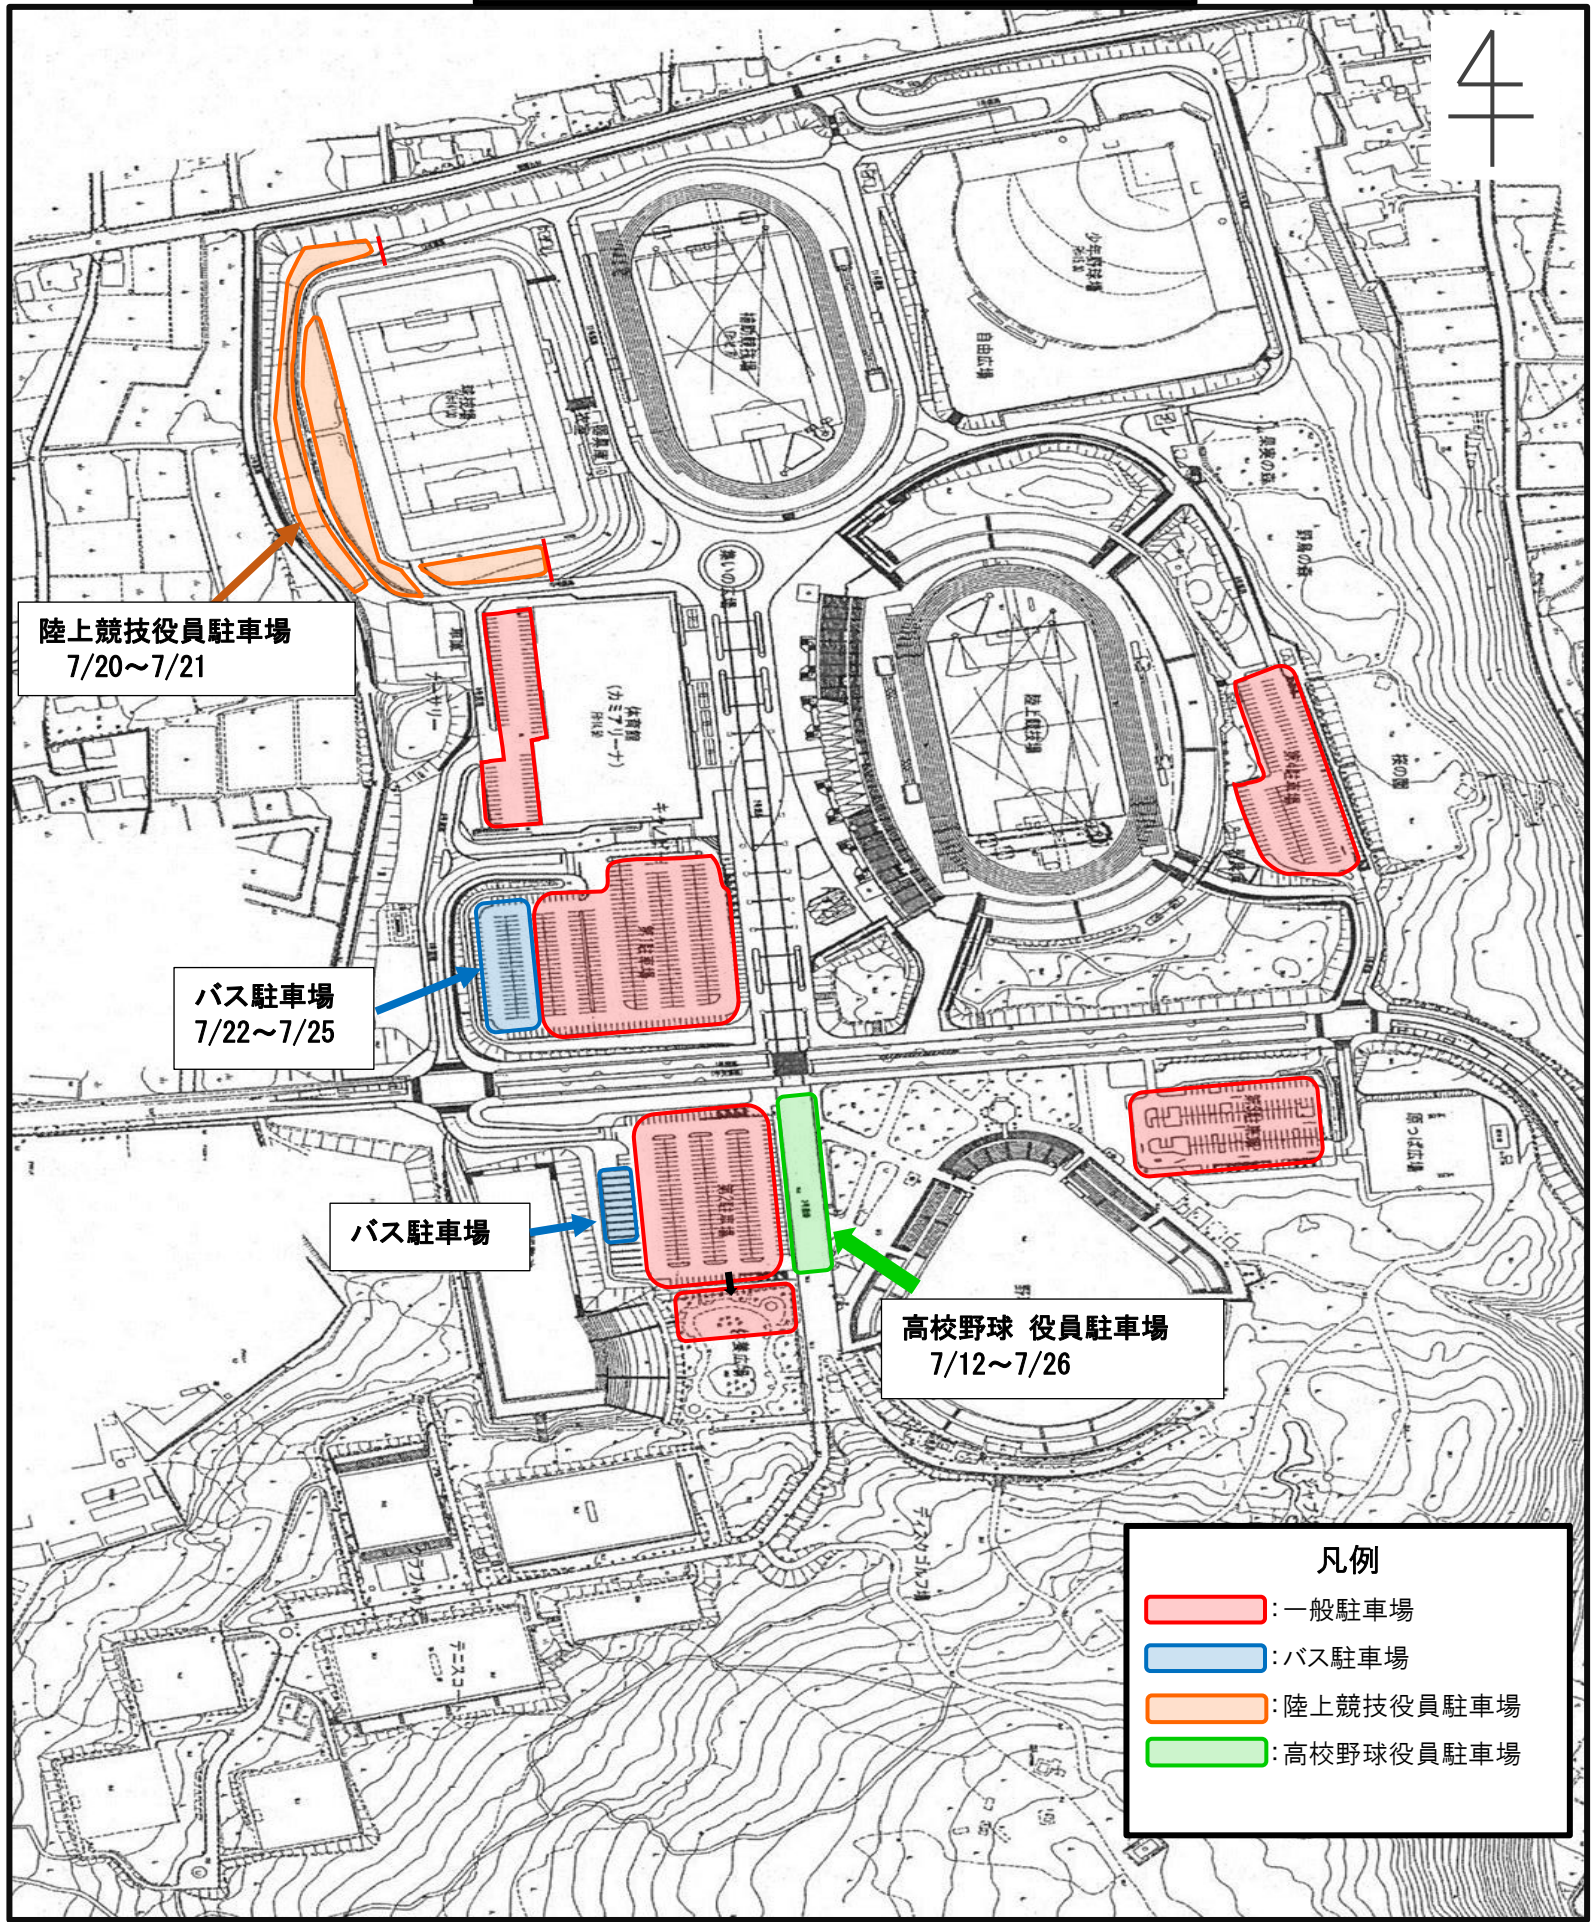

公園内駐車場 7/20~25

【注意事項】

- ※一般駐車場は大会関係者以外の公園利用者の方も駐車をされます。
- ※他車の移動の妨げになりますので、必ず駐車区画に従って駐車をしてください。
- ※健常者の方は身障者用駐車場に駐車をしないようにしてください。必要な方が駐車できなくなります。
- ※公園周辺の一般道に路上駐車をしないでください。
- ※大会役員の方など、園内は必ず徐行(10km/h以下)で走行してください。

【駐車場開錠時間】

※開錠時間前に駐車場入口で待機をしないでください。通行の妨げとなります。

7月20日(土) 6:00~21:00	7月21日(日) 6:00~21:00	7月22日(月) 6:30~21:00	
7月23日(火) 6:30~21:00	7月24日(水) 6:30~21:00	7月25日(木) 6:30~21:00	