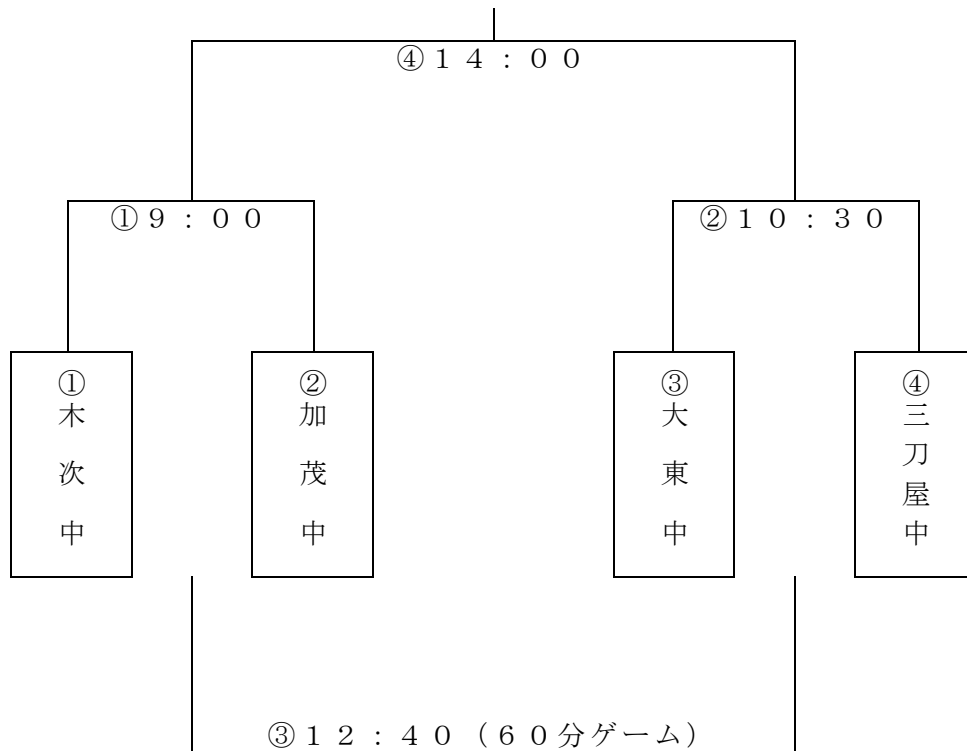

ソフトボール組み合わせ

【女子の部】

会場 大東ふれあい運動場

優勝

()

中体連からのお願い

「大会会期中の画像（写真・動画等）撮影については、競技特性を踏まえ、撮影を申請・許可制にする場合や撮影の場所・場面・方法について制限を設けることがあります。大会事務局からの指示に従って撮影するようにご協力ください。」

「撮影画像、動画については、個人情報保護の観点から、インターネット等へ公開をしないようにお願いします。」