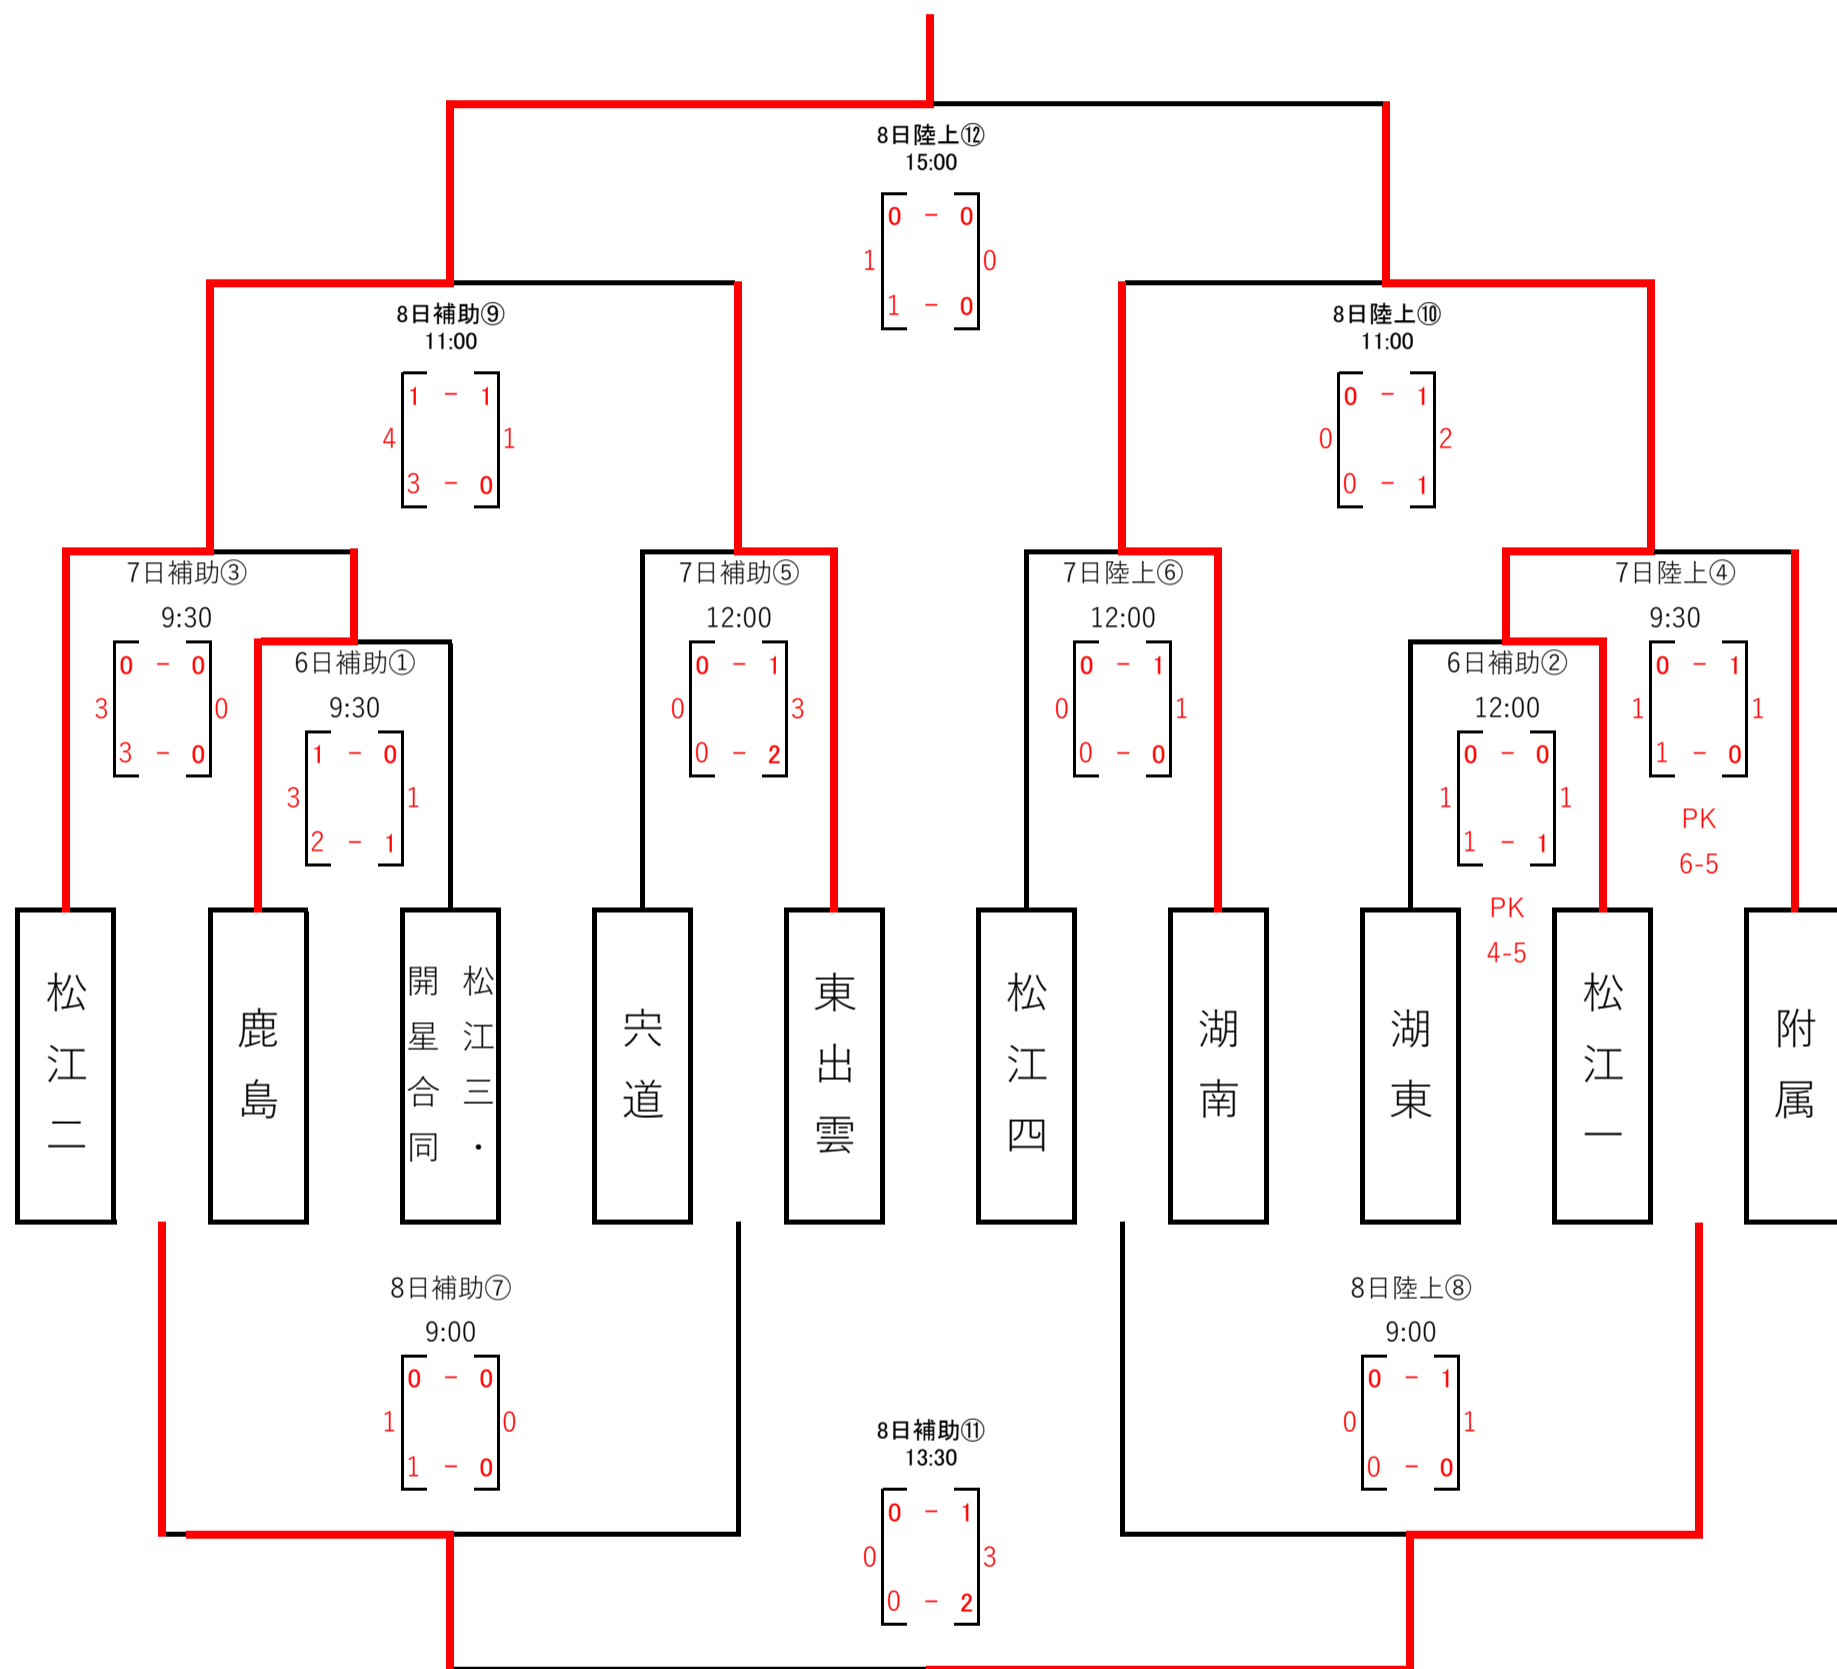

令和6年度(第2回) 松江ブロック大会 サッカーの部

【日 程・組 み 合 わ せ 表】

試合方法
 ○試合時間は30分ハーフのインターバル10分、正規の試合時間内に勝敗が決しない場合は5分ハーフの延長戦及びPK戦を行う。延長戦ではインターバルを設けないが、開始前に5分間の休憩をとる。この時、ベンチ内での休憩を認める。
 ○上位5チームに島根県中学校総合体育大会サッカーの部への出場権を与える。

県総体出場 (5 枠目)