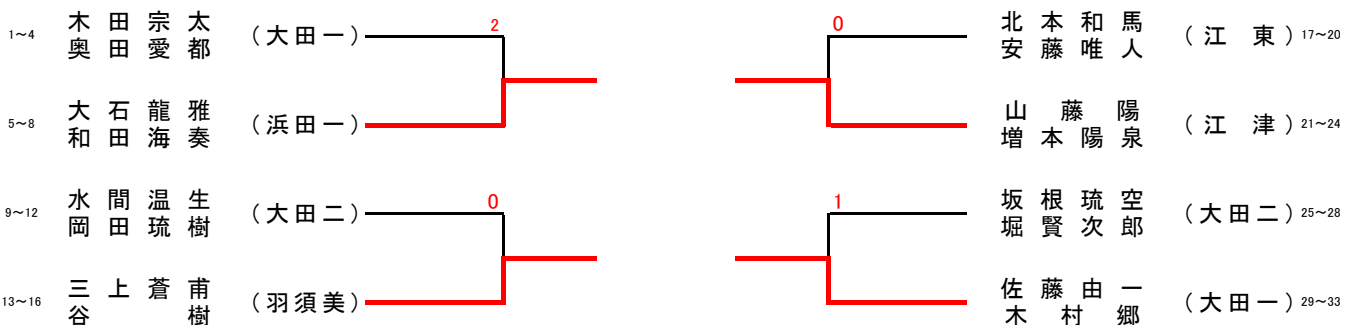

男子個人戦トーナメント

県総体代表決定戦

※男子個人戦ベスト8以上 及び 決定戦勝者 の「12ペア」に 県総体への出場権を与える。