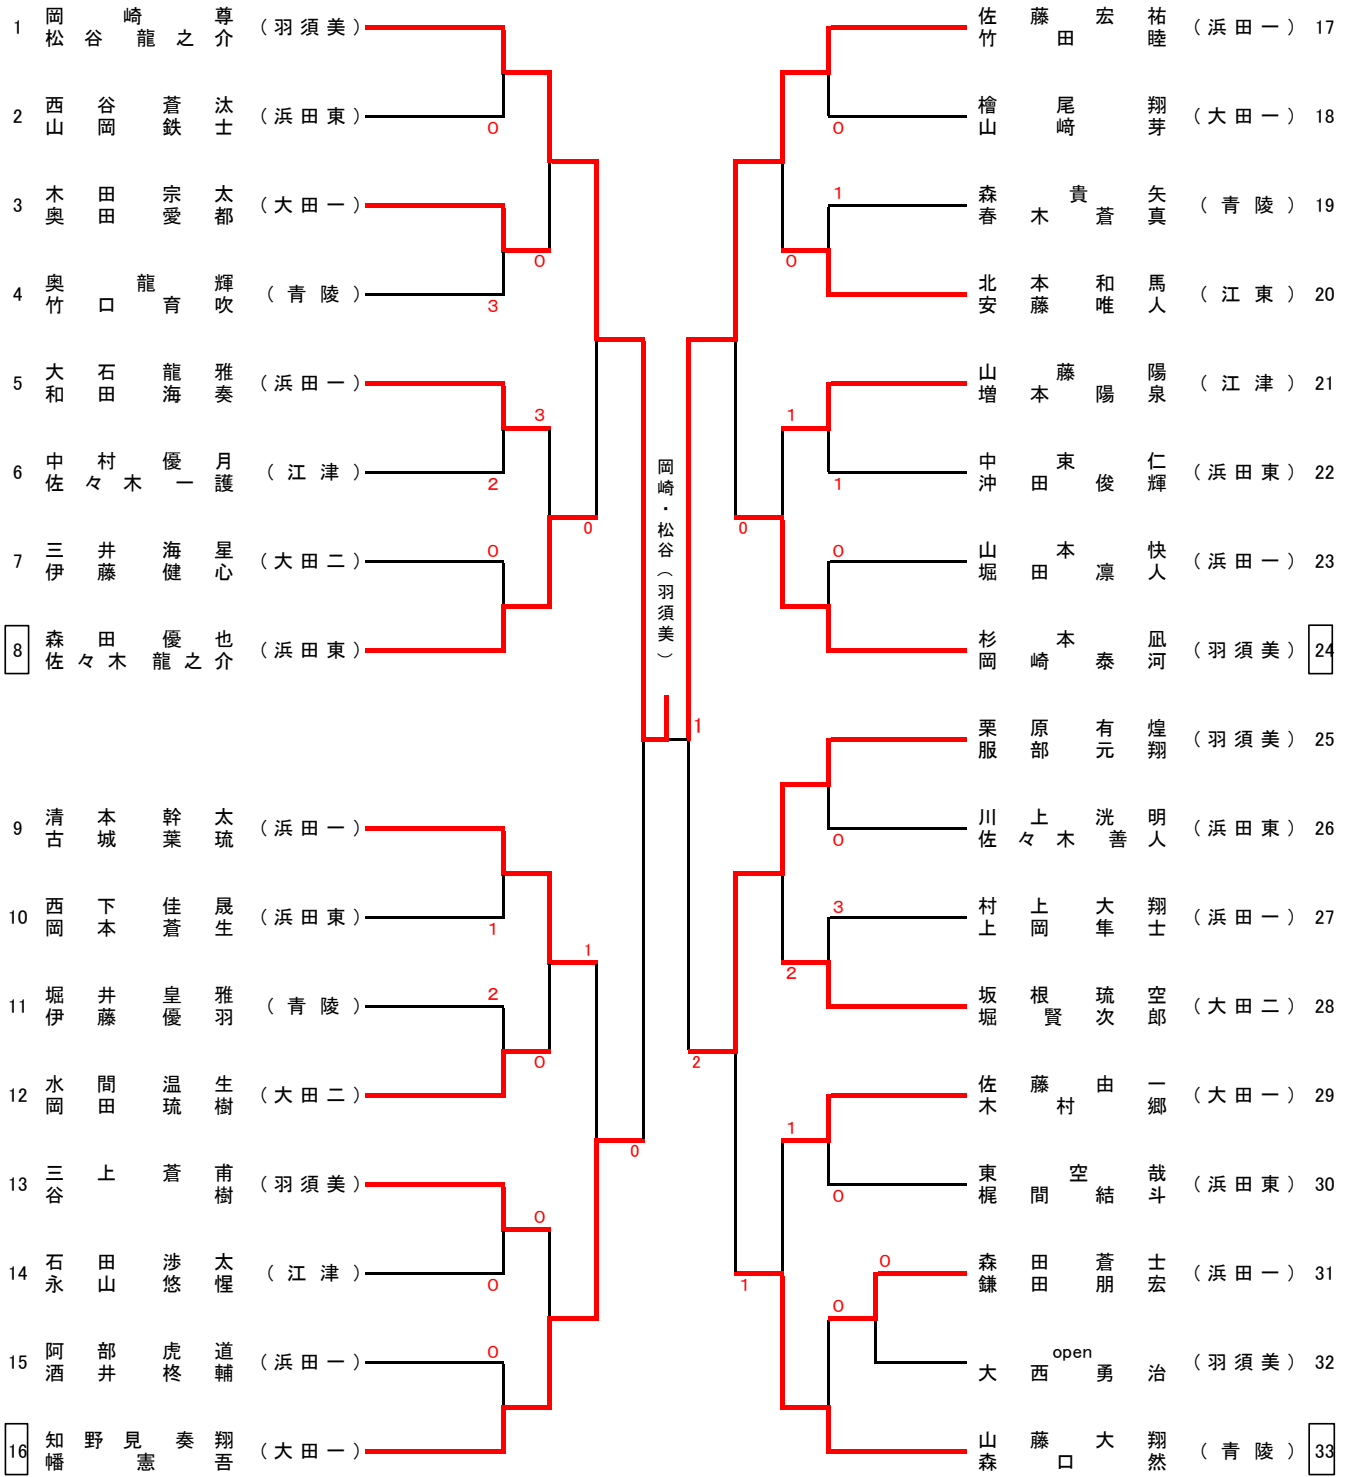

男子個人戦トーナメント

県総体代表決定戦

※男子個人戦ベスト8以上 及び 決定戦勝者 の「12ペア」に 県総体への出場権を与える。