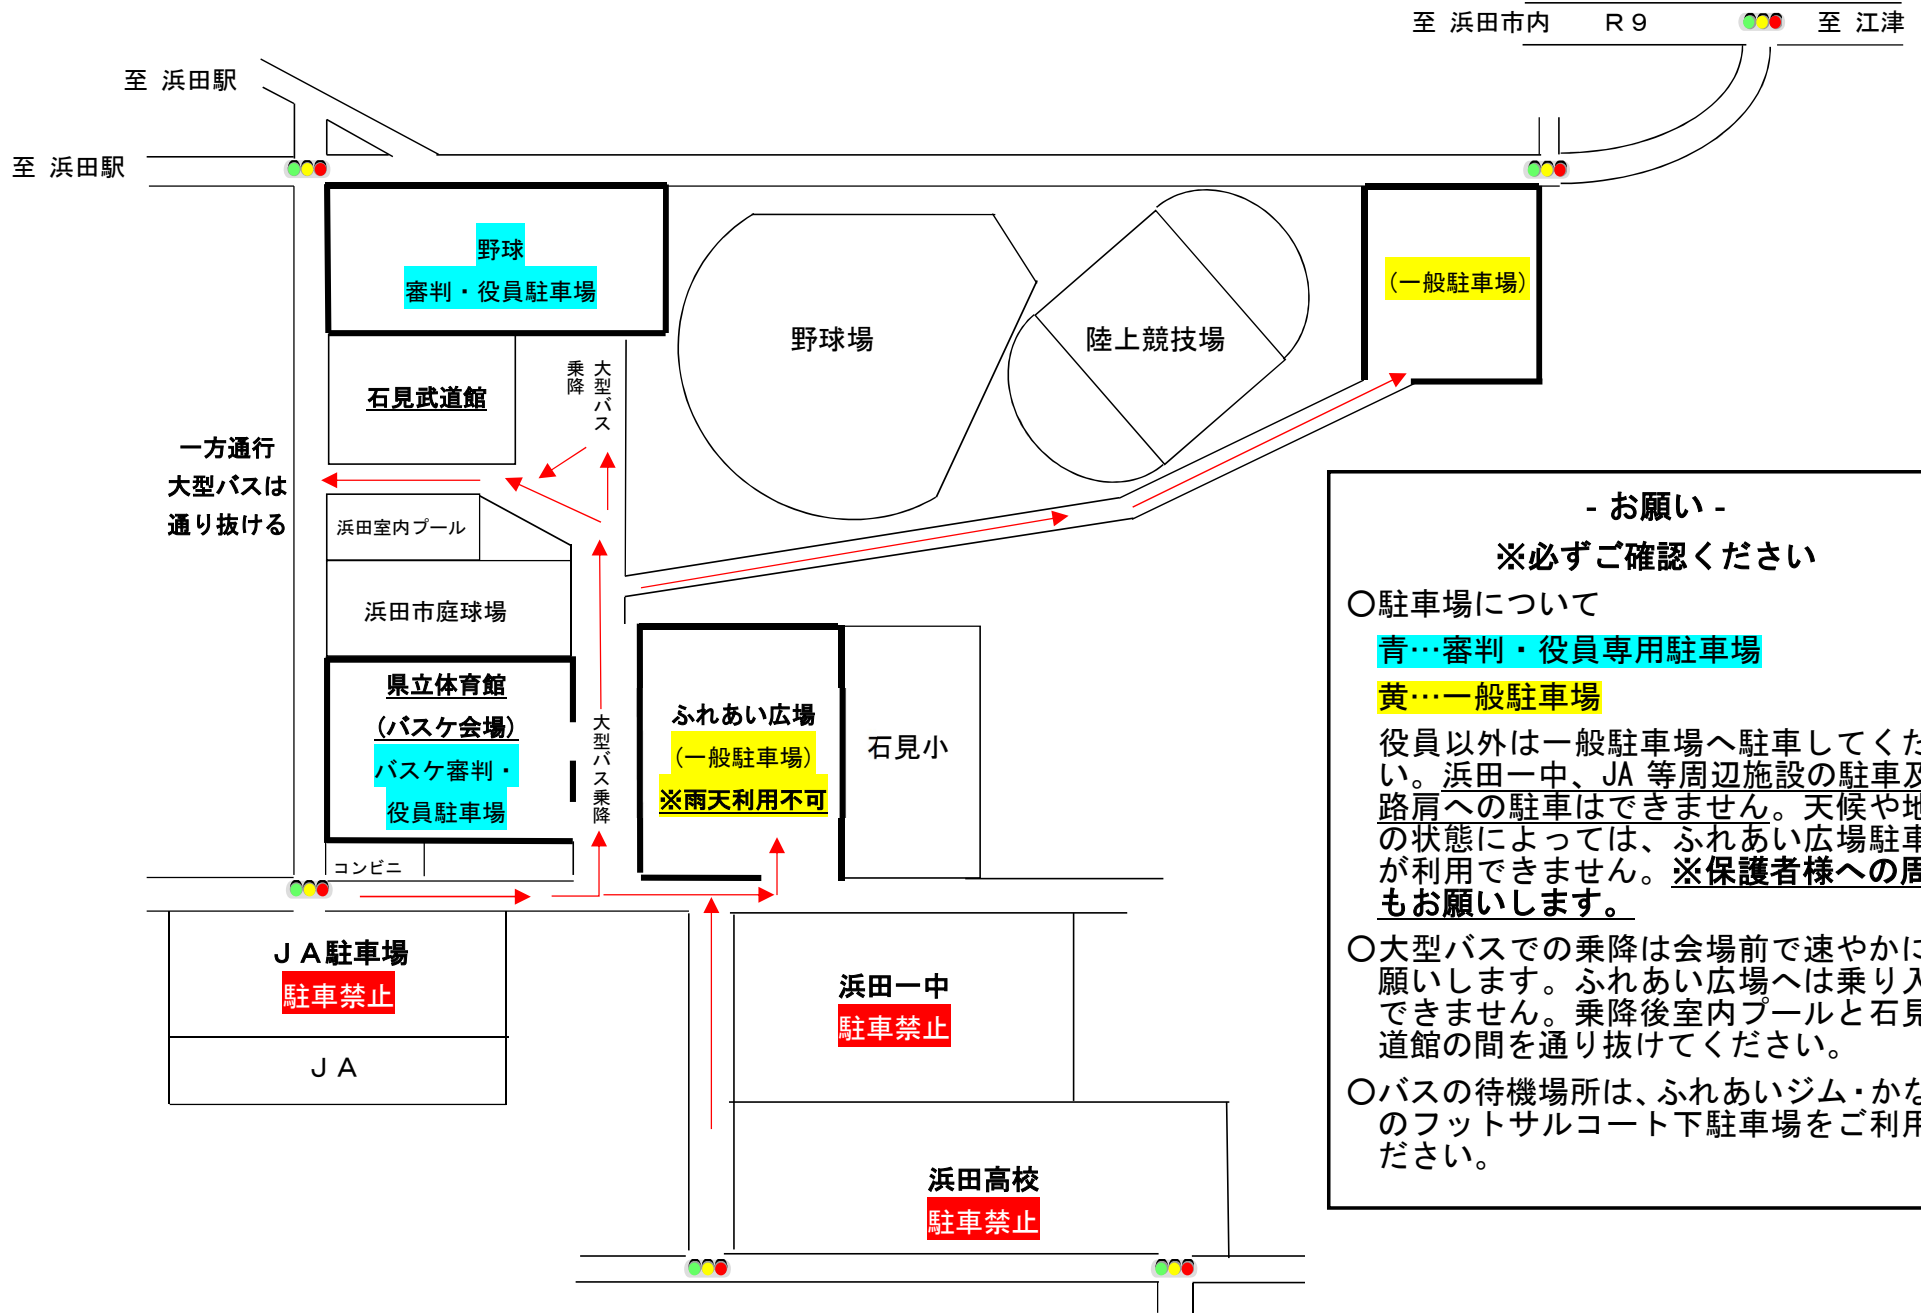

島根県中学校浜田ブロック大会・西部柔道大会 6/7会場周辺図（県立体育館・石見武道館）

- お願い -
※必ずご確認ください

○駐車場について
青…審判・役員専用駐車場
黄…一般駐車場

役員以外は一般駐車場へ駐車してください。浜田一中、JA等周辺施設の駐車及び路肩への駐車はできません。天候や地面の状態によっては、ふれあい広場駐車場が利用できません。※保護者様への周知もお願いします。

○大型バスでの乗降は会場前で速やかにお願います。ふれあい広場へは乗り入れできません。乗降後室内プールと石見武道館の間をすり抜けてください。

○バスの待機場所は、ふれあいジム・かなぎのフットサルコート下駐車場をご利用ください。