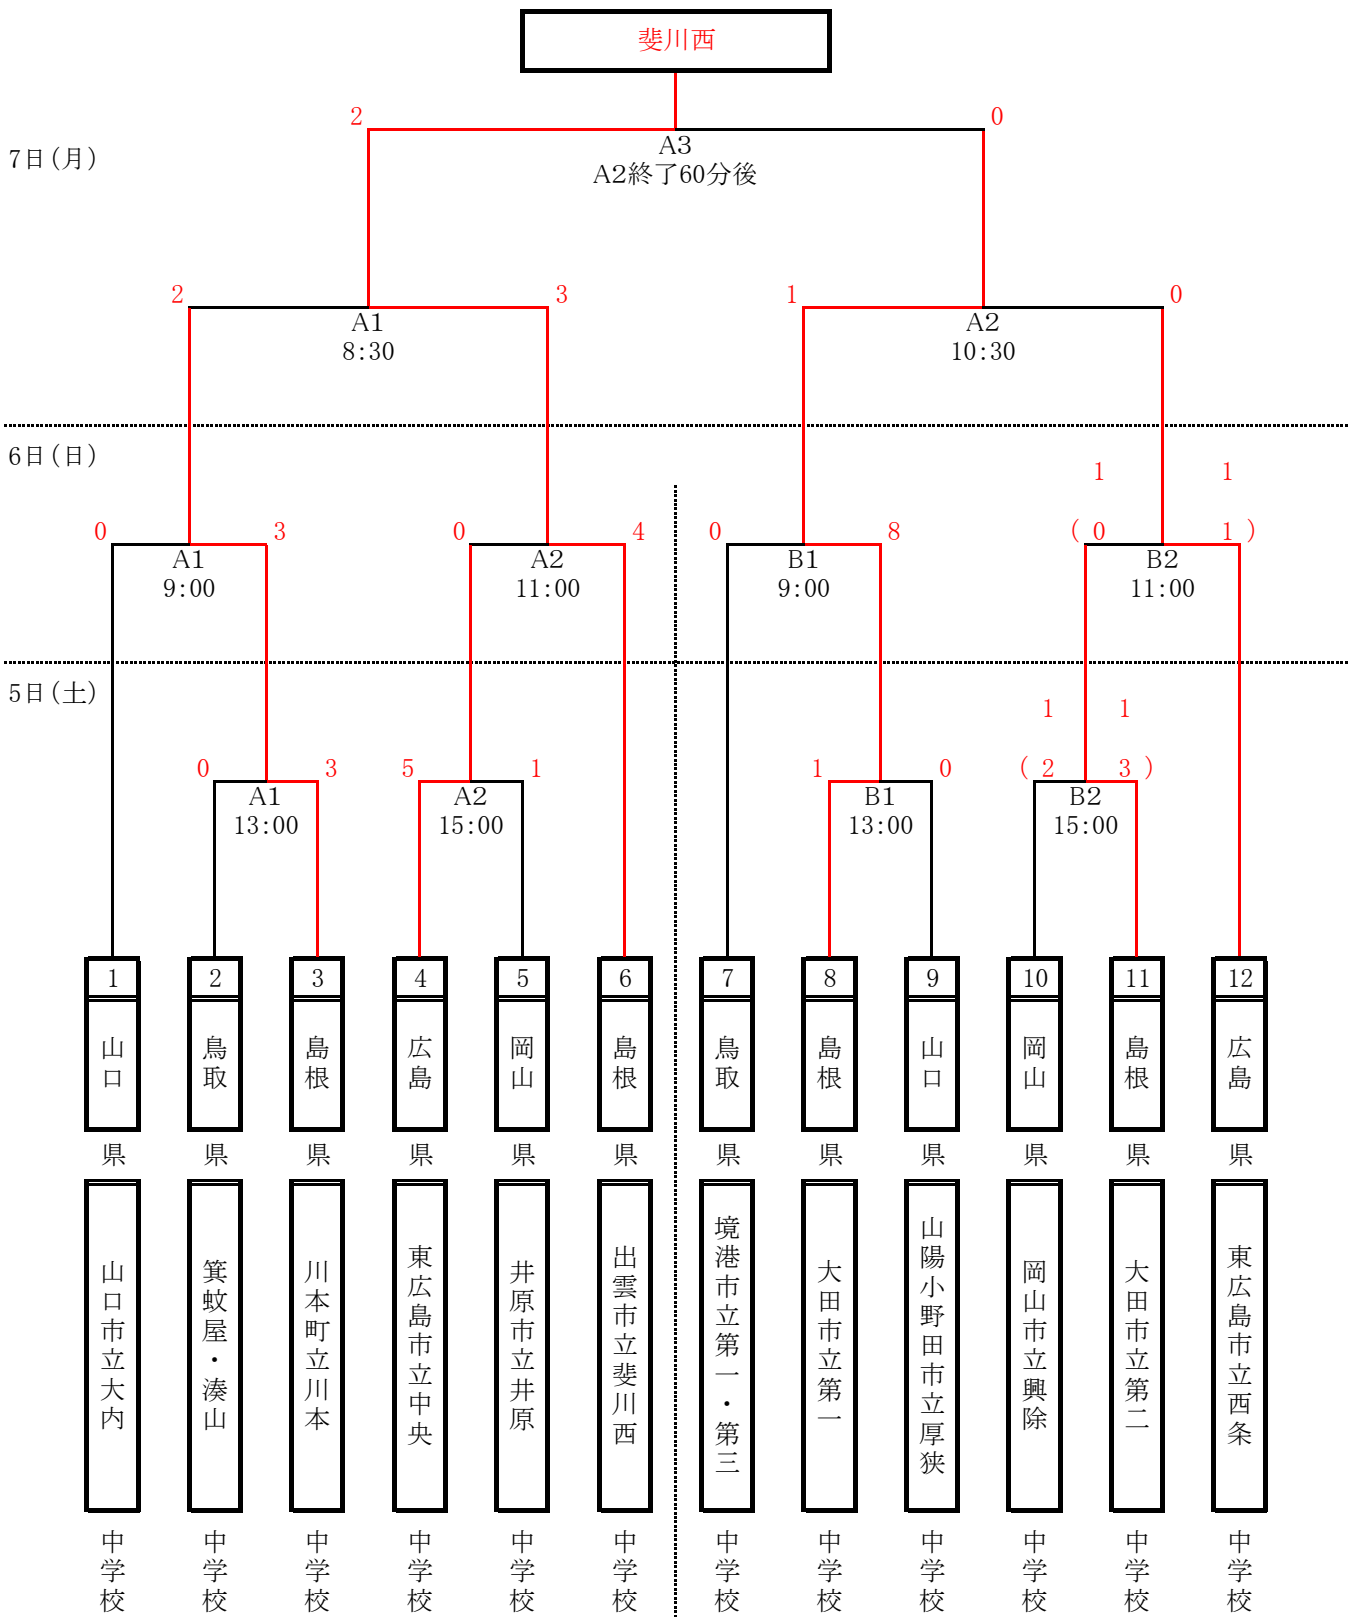

# 第45回中国中学校軟式野球選手権大会 組合せ

【A: 浜山公園野球場】

【B: 松江総合運動公園野球場】