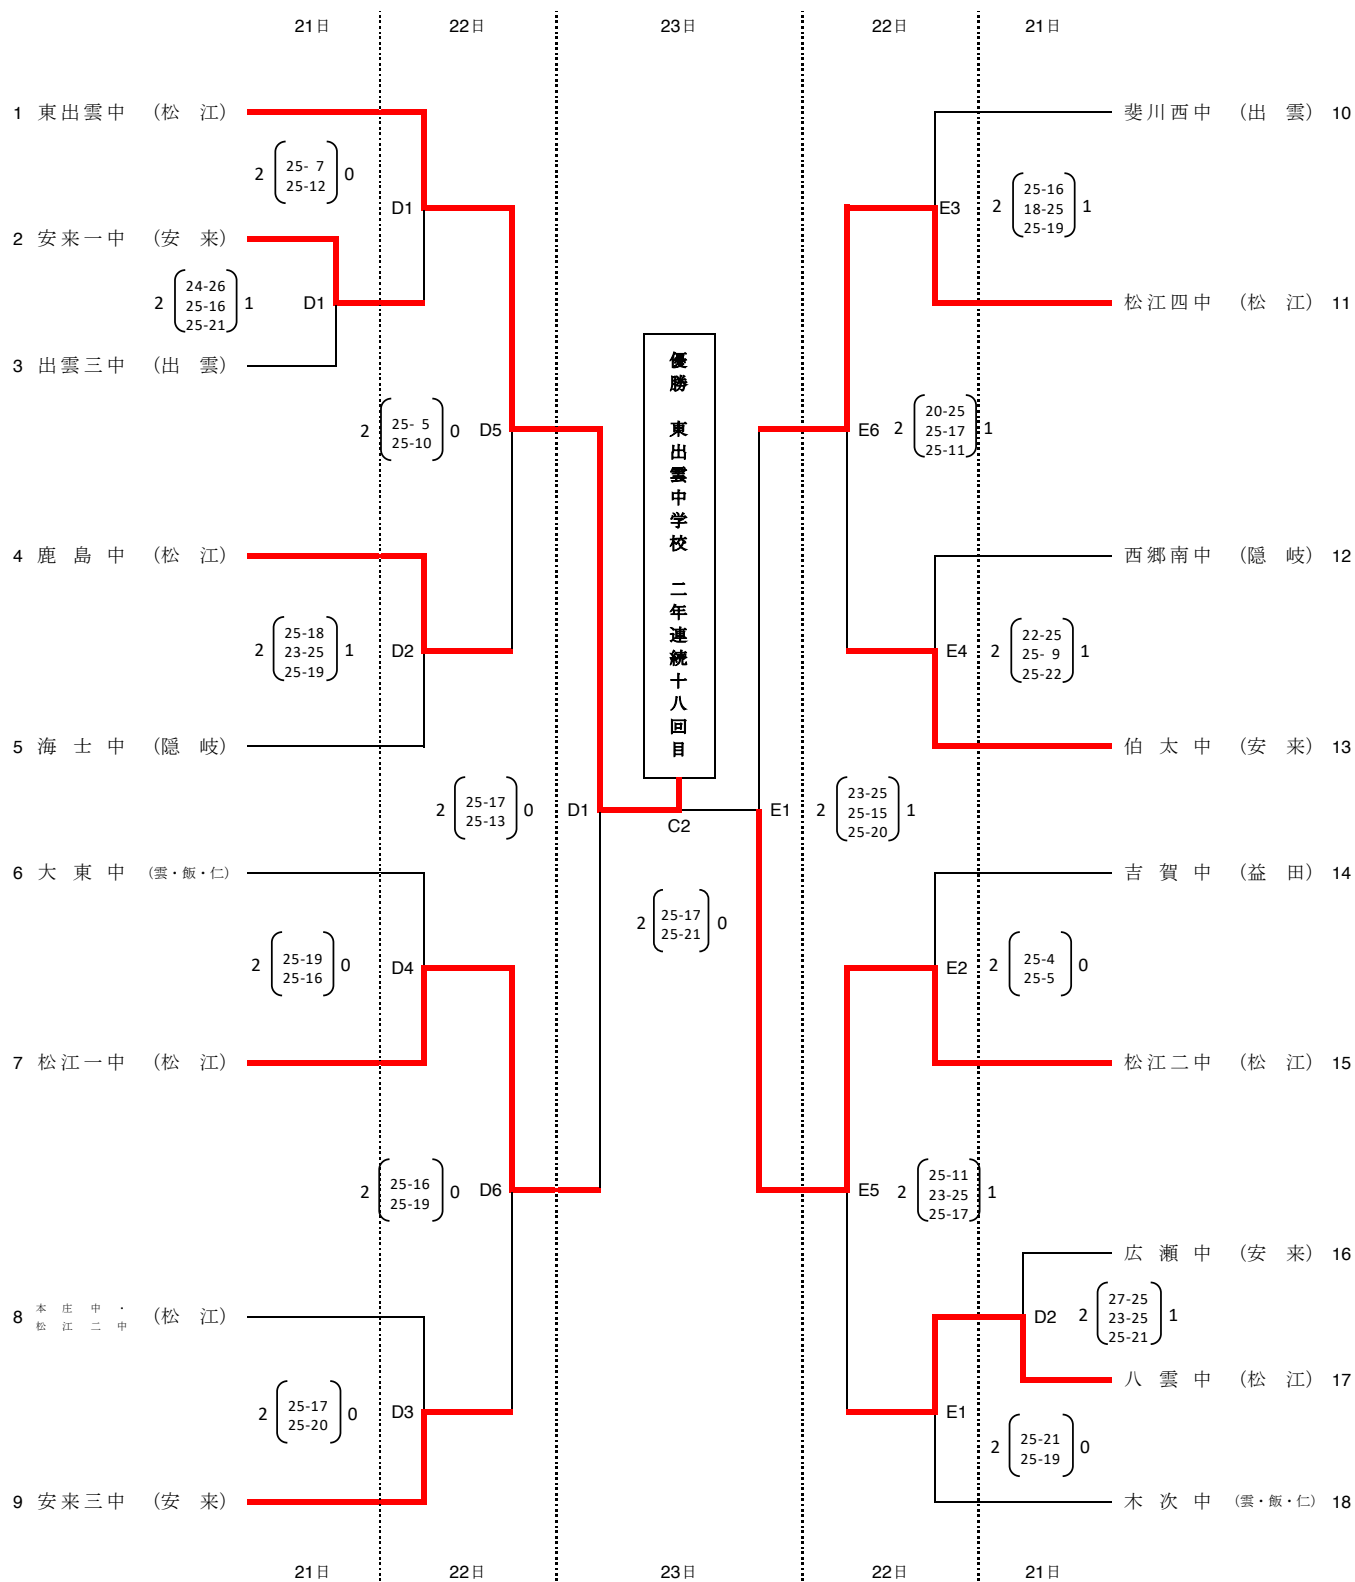

男子バレーボール組み合わせ

A,B,C・・・松江市総合体育館メインアリーナ D,E・・・サブアリーナ