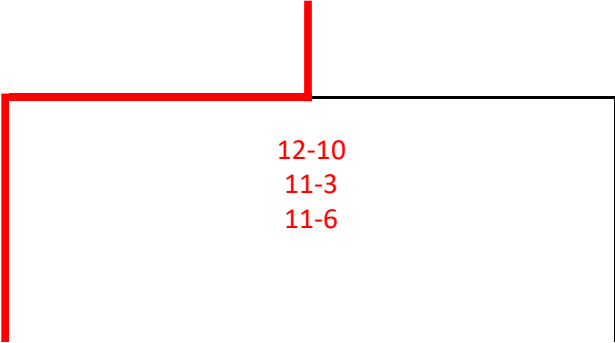

女子ダブルス（順位決定戦）

池田・佐々木（西郷南中）

(池田 夢夏・佐々木 紫穂)

(西郷南中)

(井原 彩葉・村上 奈美)

(西郷南中)