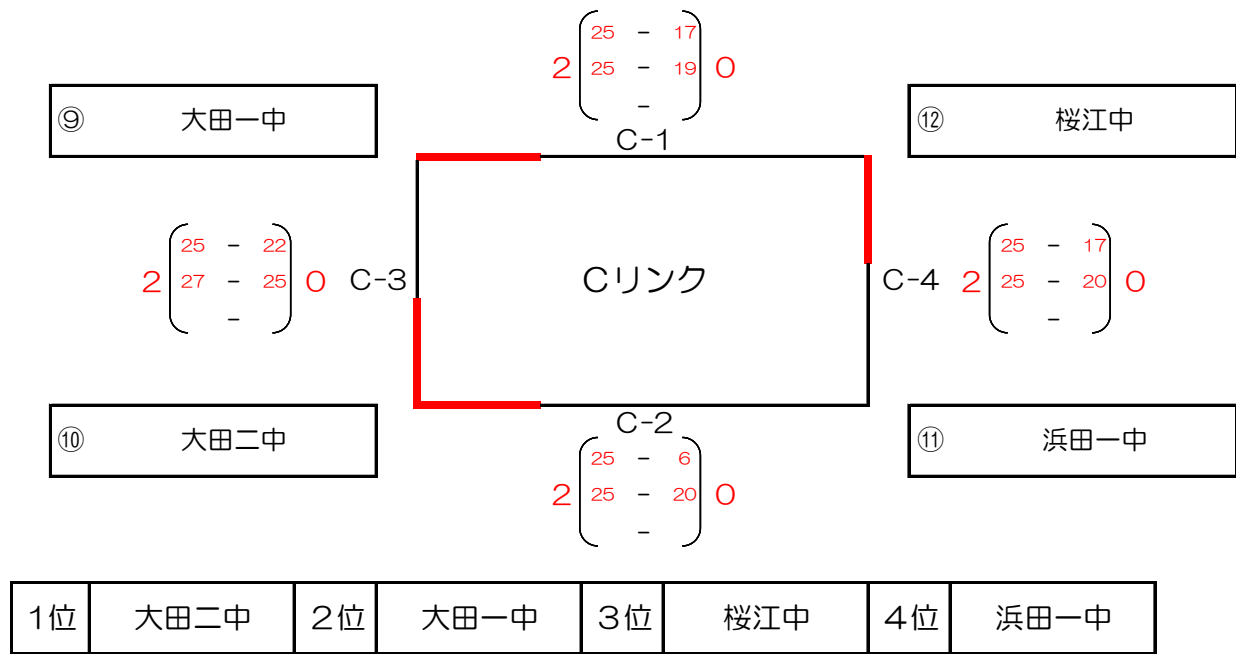

【温泉津総合体育館 Cコート】