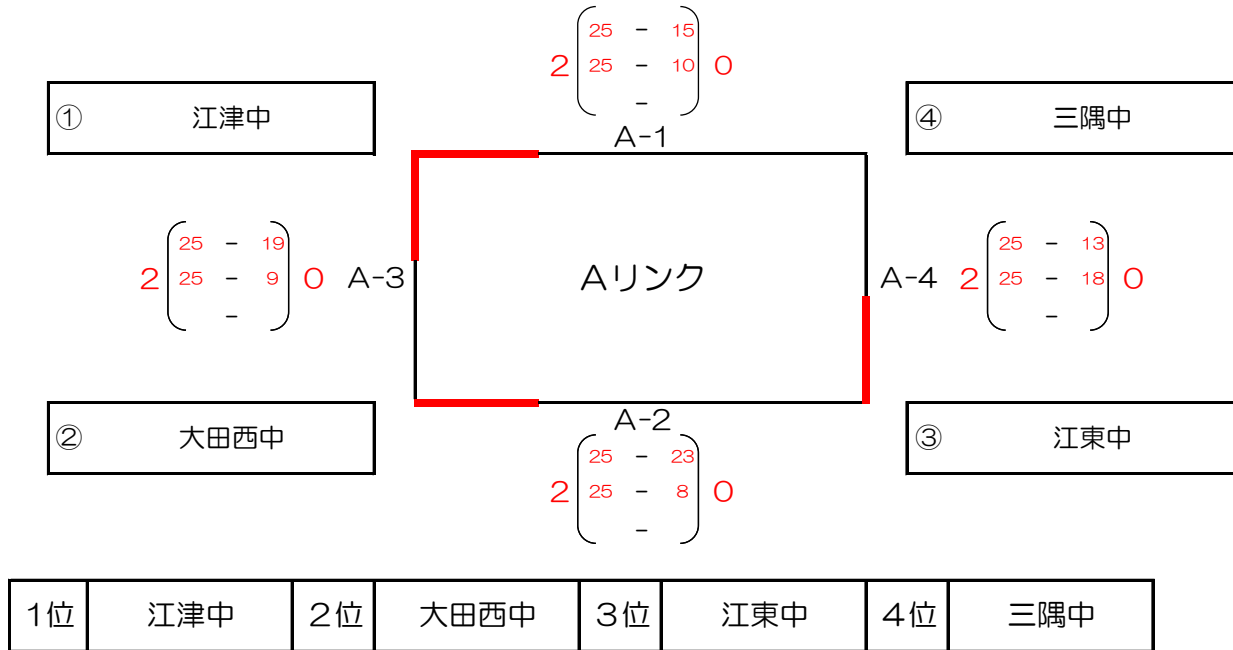

第1回 島根県中学校浜田ブロックバレーボール大会組み合わせ

Aコート・Cコート：温泉津総合体育館 Bコート・Dコート：江津市民体育館

【予選リンク戦】

予選リンク順位決定方法

①勝率 ②直接対戦があった場合の結果 ③セット率 ④得点率 ⑤抽選

各リンク上位2チームが決勝トーナメントに進出する

【温泉津総合体育館 Aコート】

【江津市民体育館 Bコート】