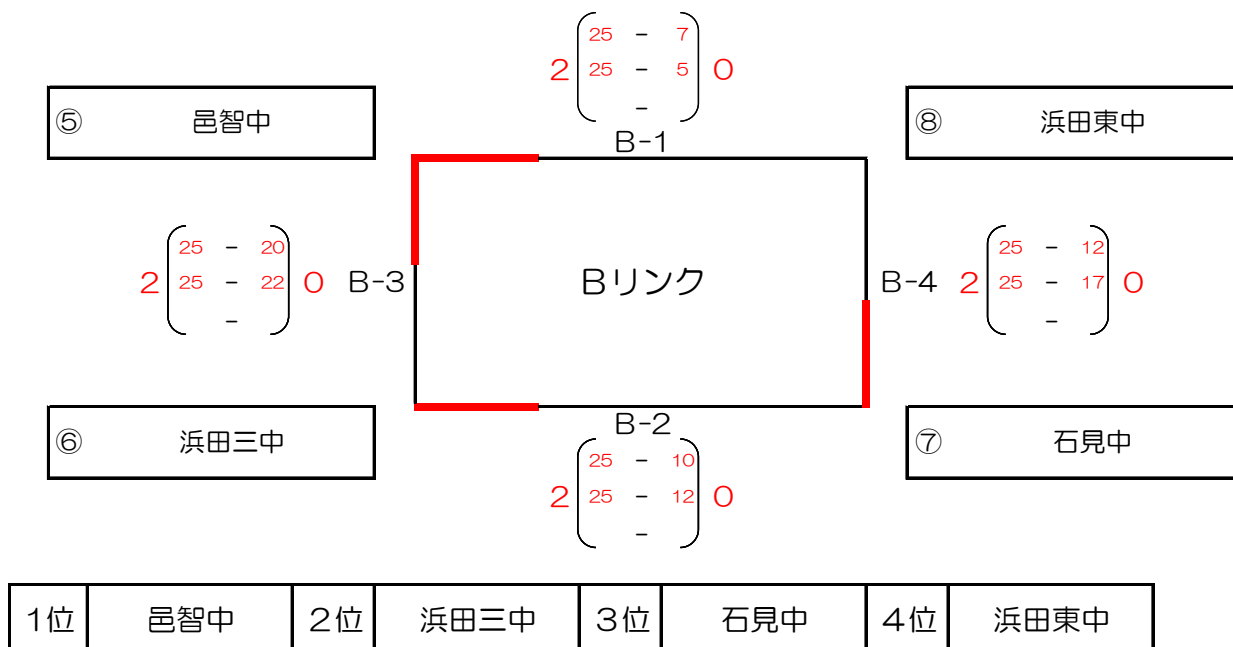

第1回 島根県中学校浜田ブロックバレーボール大会組み合わせ

Aコート・Cコート：温泉津総合体育館 Bコート・Dコート：江津市民体育館

【予選リンク戦】

予選リンク順位決定方法

①勝率 ②直接対戦があった場合の結果 ③セット率 ④得点率 ⑤抽選

各リンク上位2チームが決勝トーナメントに進出する

【温泉津総合体育館 Aコート】

【江津市民体育館 Bコート】

【温泉津総合体育館 Cコート】

【江津市民体育館 Dコート】