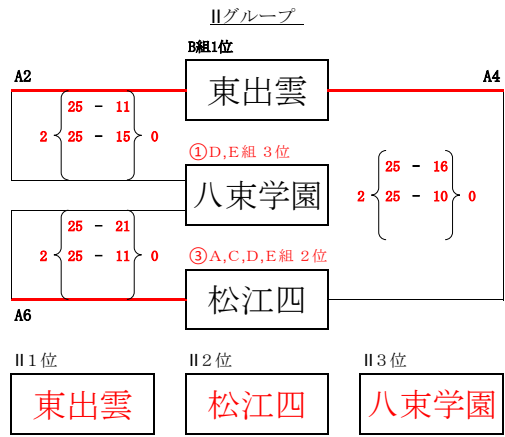

女子 一次予選 (1日目)

二次予選 (2日目) の組み合わせについて  
 ☆一次予選の順位によって、以下のように抽選で決定する  
 ① 3位 (D組、E組) :  
 I組またはII組にわたる抽選をする。  
 ② 2位 (A組、B組、D組、E組) :  
 III組にわたる抽選をする。  
 (ただし、C組1位がいるため、C組2位はクジをひかない)  
 一次予選同組の対戦がないようにする。  
 ③ 2位 (②ではまった組以外) :  
 I組、II組、IV組にわたる抽選をする。

女子 二次予選 (2日目)

女子 順位決定戦 (3日目)