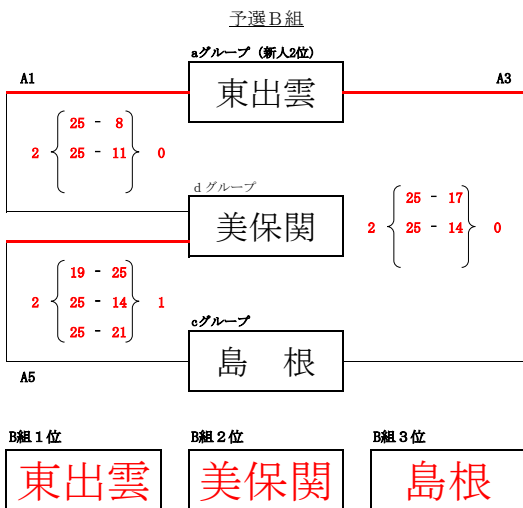

女子 一次予選 (1日目)

二次予選 (2日目) の組み合わせについて  
 ☆一次予選の順位によって、以下のように抽選で決定する  
 ① 3位 (D組、E組) :  
 I組またはII組にわたる抽選をする。  
 ② 2位 (A組、B組、D組、E組) :  
 III組にわたる抽選をする。  
 (ただし、C組1位がいるため、C組2位はクジをひかない)  
 一次予選同組の対戦がないようにする。  
 ③ 2位 (②ではまった組以外) :  
 I組、II組、IV組にわたる抽選をする。

女子 二次予選 (2日目)

女子 順位決定戦 (3日目)