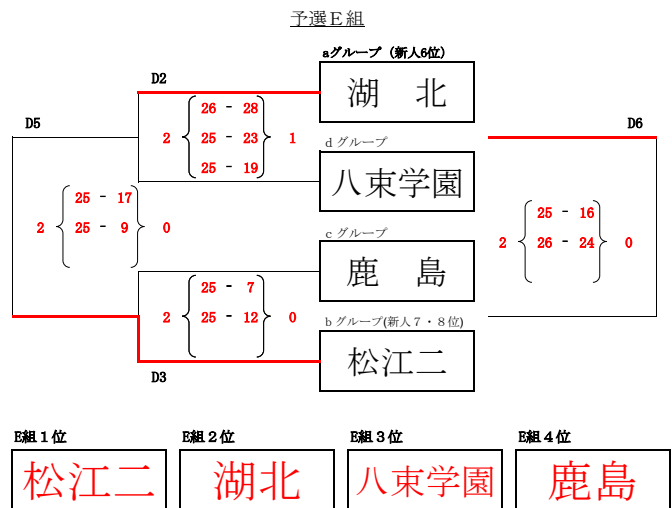

女子 一次予選 (1日目)

二次予選 (2日目) の組み合わせについて  
 ☆一次予選の順位によって、以下のように抽選で決定する  
 ① 3位 (D組、E組) :  
 I組またはII組にわたる抽選をする。  
 ② 2位 (A組、B組、D組、E組) :  
 III組にわたる抽選をする。  
 (ただし、C組1位がいるため、C組2位はクジをひかない)  
 一次予選同組の対戦がないようにする。  
 ③ 2位 (②ではまった組以外) :  
 I組、II組、IV組にわたる抽選をする。

女子 二次予選 (2日目)

女子 順位決定戦 (3日目)