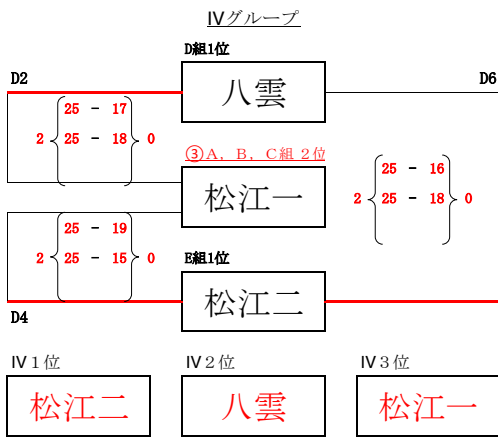

女子 一次予選 (1日目)

二次予選 (2日目) の組み合わせについて  
 ☆一次予選の順位によって、以下のように抽選で決定する  
 ① 3位 (D組、E組) :  
 I組またはII組にわたる抽選をする。  
 ② 2位 (A組、B組、D組、E組) :  
 III組にわたる抽選をする。  
 (ただし、C組1位がいるため、C組2位はクジをひかない)  
 一次予選同組の対戦がないようにする。  
 ③ 2位 (②ではまった組以外) :  
 I組、II組、IV組にわたる抽選をする。

女子 二次予選 (2日目)

女子 順位決定戦 (3日目)