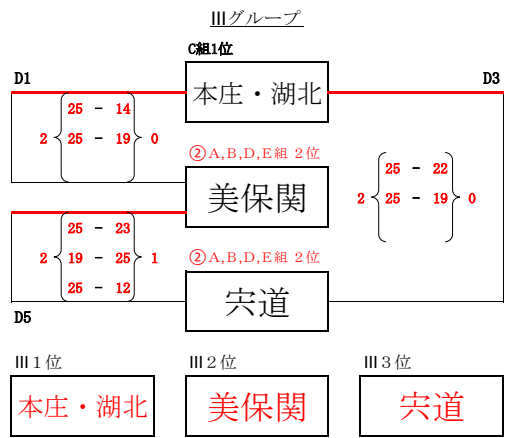

女子 一次予選 (1日目)

二次予選 (2日目) の組み合わせについて  
 ☆一次予選の順位によって、以下のように抽選で決定する  
 ① 3位 (D組、E組) :  
 I組またはII組にわたる抽選をする。  
 ② 2位 (A組、B組、D組、E組) :  
 III組にわたる抽選をする。  
 (ただし、C組1位がいるため、C組2位はクジをひかない)  
 一次予選同組の対戦がないようにする。  
 ③ 2位 (②ではまった組以外) :  
 I組、II組、IV組にわたる抽選をする。

女子 二次予選 (2日目)

女子 順位決定戦 (3日目)