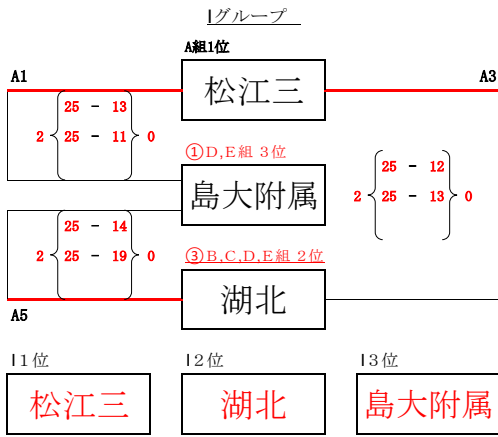

女子 一次予選 (1日目)

二次予選 (2日目) の組み合わせについて  
 ☆一次予選の順位によって、以下のように抽選で決定する  
 ① 3位 (D組、E組) :  
 I組またはII組にわたる抽選をする。  
 ② 2位 (A組、B組、D組、E組) :  
 III組にわたる抽選をする。  
 (ただし、C組1位がいるため、C組2位はクジをひかない)  
 一次予選同組の対戦がないようにする。  
 ③ 2位 (②ではまった組以外) :  
 I組、II組、IV組にわたる抽選をする。

女子 二次予選 (2日目)

女子 順位決定戦 (3日目)