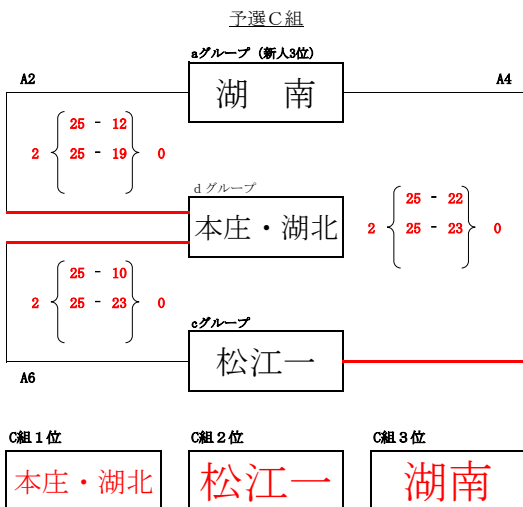

女子 一次予選 (1日目)

二次予選 (2日目) の組み合わせについて  
 ☆一次予選の順位によって、以下のように抽選で決定する  
 ① 3位 (D組、E組) :  
 I組またはII組にわたる抽選をする。  
 ② 2位 (A組、B組、D組、E組) :  
 III組にわたる抽選をする。  
 (ただし、C組1位がいるため、C組2位はクジをひかない)  
 一次予選同組の対戦がないようにする。  
 ③ 2位 (②ではまった組以外) :  
 I組、II組、IV組にわたる抽選をする。

女子 二次予選 (2日目)

女子 順位決定戦 (3日目)