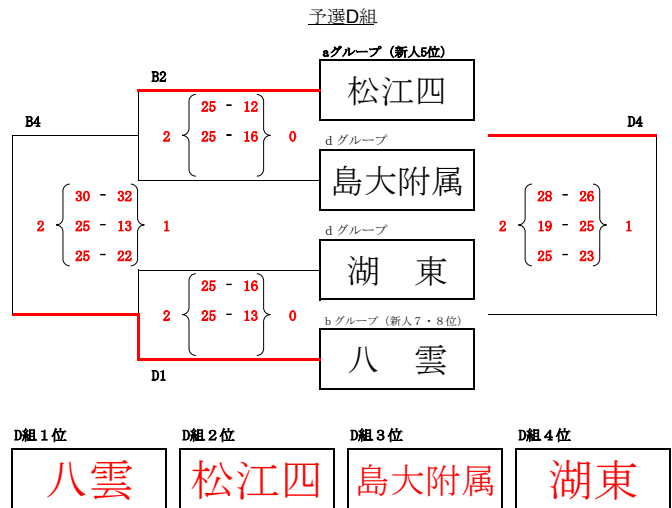

女子 一次予選 (1日目)

二次予選 (2日目) の組み合わせについて  
 ☆一次予選の順位によって、以下のように抽選で決定する  
 ① 3位 (D組、E組) :  
 I組またはII組にわたる抽選をする。  
 ② 2位 (A組、B組、D組、E組) :  
 III組にわたる抽選をする。  
 (ただし、C組1位がいるため、C組2位はクジをひかない)  
 一次予選同組の対戦がないようにする。  
 ③ 2位 (②ではまった組以外) :  
 I組、II組、IV組にわたる抽選をする。

女子 二次予選 (2日目)

女子 順位決定戦 (3日目)