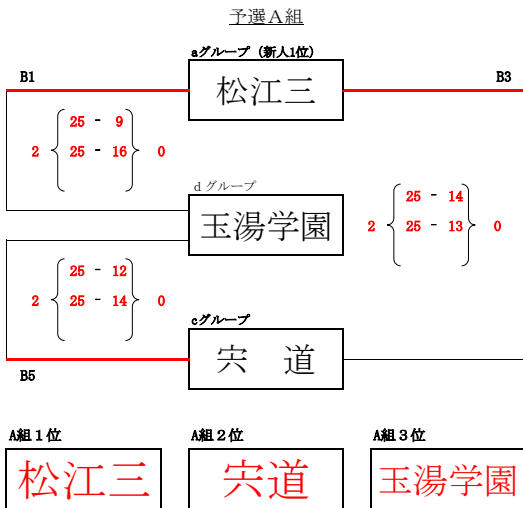

女子 一次予選 (1日目)

二次予選 (2日目) の組み合わせについて  
 ☆一次予選の順位によって、以下のように抽選で決定する  
 ① 3位 (D組、E組) :  
 I組またはII組にわたる抽選をする。  
 ② 2位 (A組、B組、D組、E組) :  
 III組にわたる抽選をする。  
 (ただし、C組1位がいるため、C組2位はクジをひかない)  
 一次予選同組の対戦がないようにする。  
 ③ 2位 (②ではまった組以外) :  
 I組、II組、IV組にわたる抽選をする。

女子 二次予選 (2日目)

女子 順位決定戦 (3日目)