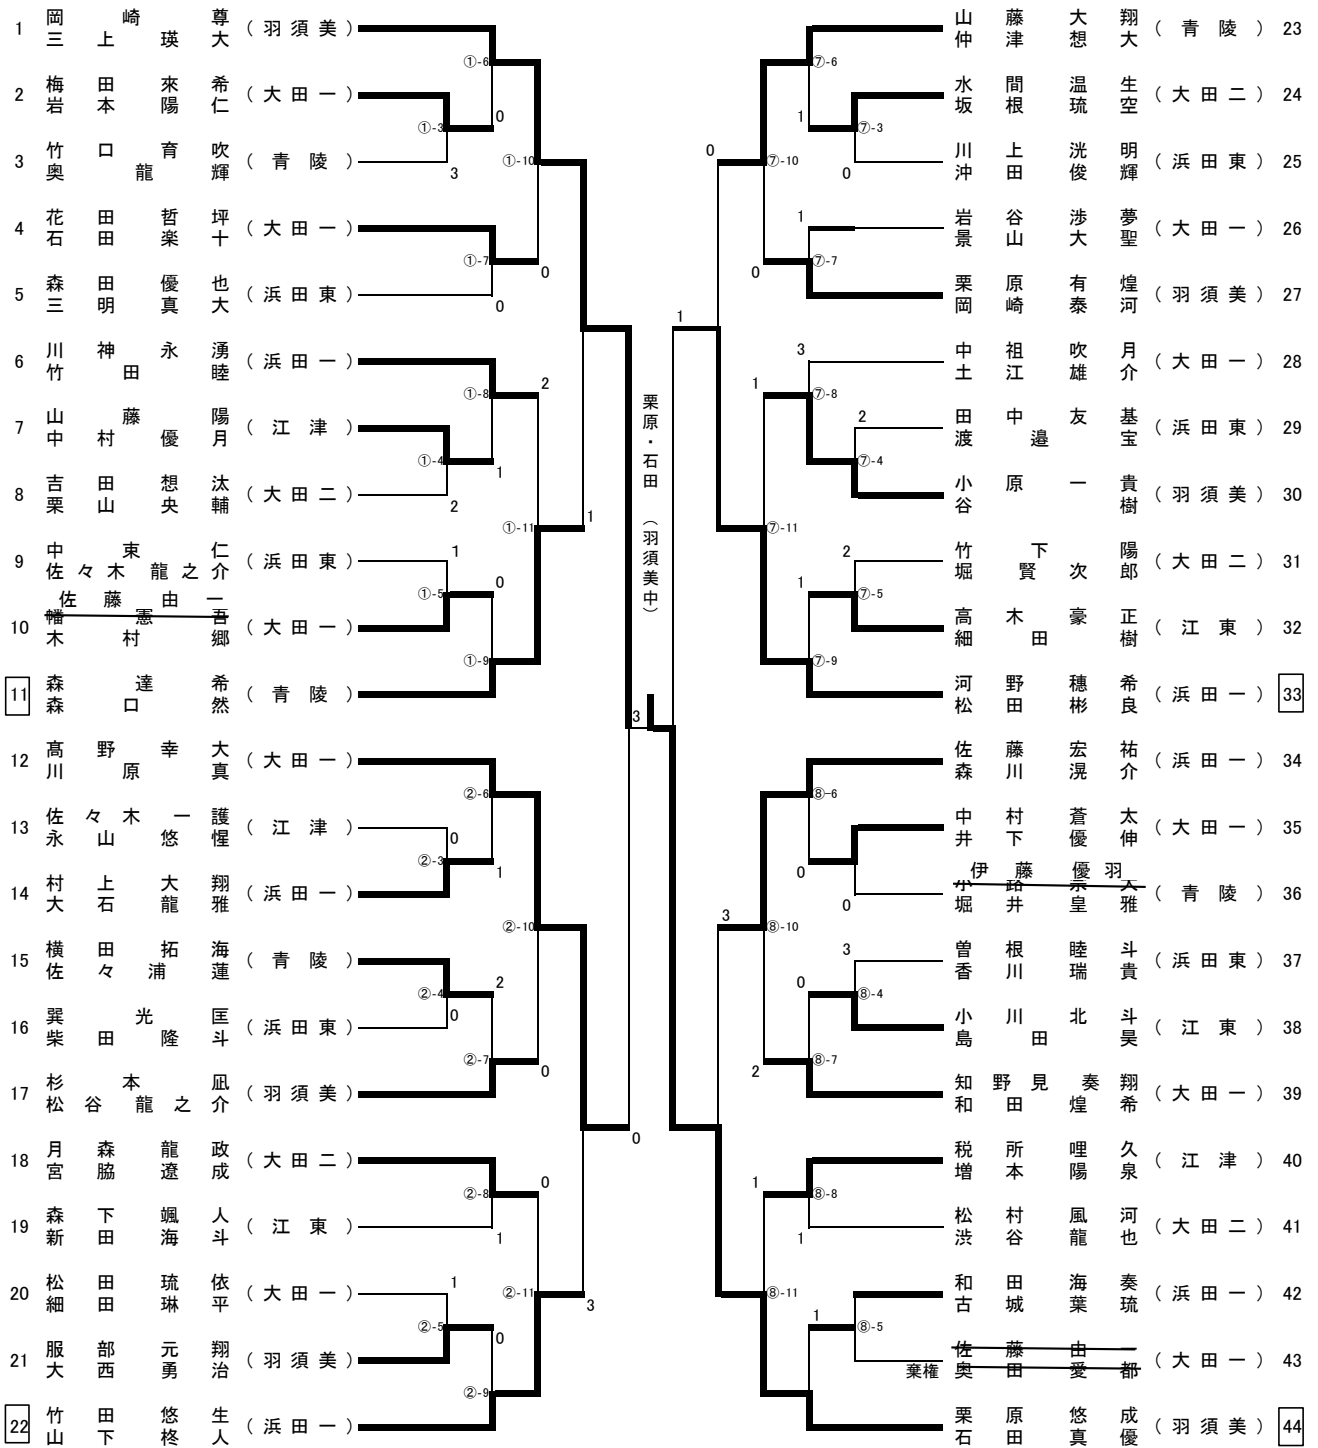

男子個人戦トーナメント

県総体代表決定戦

※男子個人戦ベスト8以上 及び 決定戦勝者 の「12ペア」に 県総体への出場権を与える。