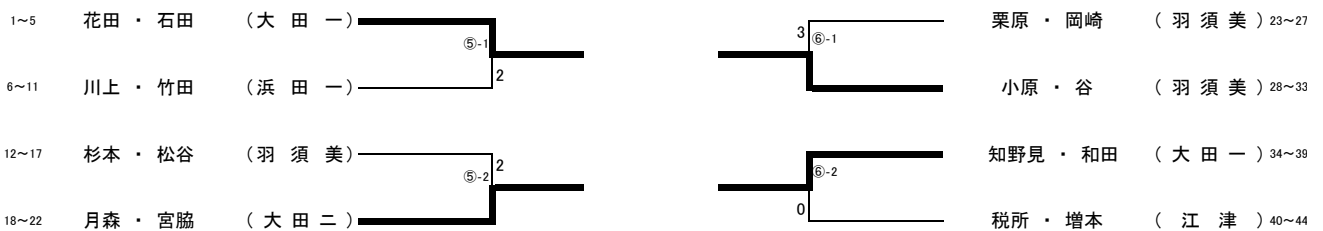

男子個人戦トーナメント

県総体代表決定戦

※男子個人戦ベスト8以上 及び 決定戦勝者 の「12ペア」に 県総体への出場権を与える。