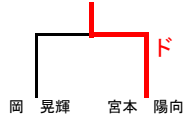

第1回 島根県中学校出雲ブロック剣道大会
 令和5年6月6日～7日
 出雲市立平田中学校 体育館

男子個人 (1)

1 岡 晃輝 平田																			重富 結作 佐田	20		
2 堀 知瑛 出雲三																			不戦勝	大國 泰知 浜山	21	
3 常塚 悠生 斐川西																				山本 羽優斗 出雲三	22	
4 本間 大生 出雲一																				福田 悠稀 出雲二	23	
5 福間 晴文 大社																				金山 和馬 出雲三	24	
6 神田 瞬 出雲三																				中里 光希 出雲一	25	
7 日高 流輝 佐田																				加藤 謙心 平田	26	
8 河井 喜 浜山																				川上 汐音 大社	27	
9 森 悠 河南																				東郷 稜大 出雲三	28	
10 嘉儀 徠 出雲三																				角田 克彦 斐川東	29	
11 秦 悠惺 湖陵																				森山 桂丞 浜山	30	
12 谷口 晃人 出雲一																				不戦勝	石橋 珠輝 出雲三	31
13 石倉 源土 出雲二																				嘉儀 皐太 大社	32	
14 川上 蓮翔 浜山																				大野 太雅 出雲一	33	
15 石倉 羽琉 斐川東																				須山 天翔 出雲二	34	
16 安井 絢真 浜山																				坂田 明弘 出雲一	35	
17 福代 佑飛 出雲三																				不戦勝	山根 祐一郎 斐川西	36
18 田中 蒼也 佐田																				反	持田 悠真 斐川東	37
19 藤江 大我 出雲一																				メ	田中 悠太 佐田	38
																				メ	山本 歩幸 出雲三	39