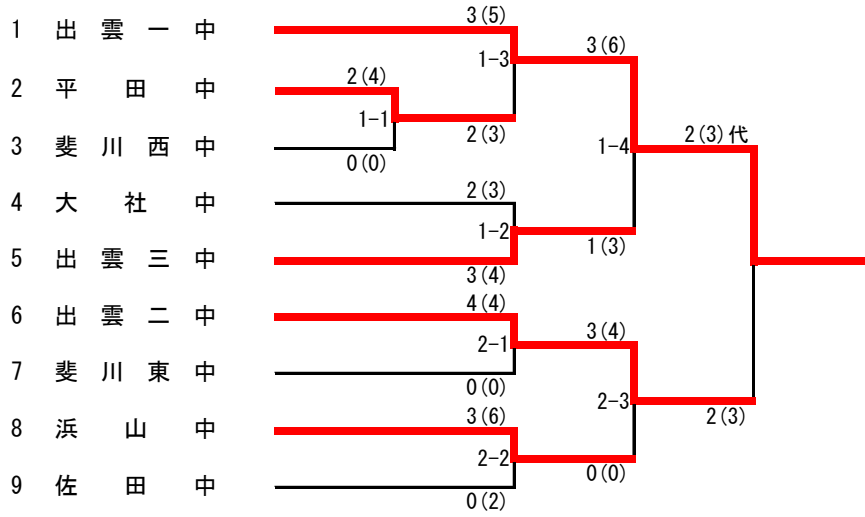

第1回 島根県中学校出雲ブロック剣道大会  
 令和5年6月6日～7日  
 出雲市立平田中学校 体育館

男子団体

女子団体