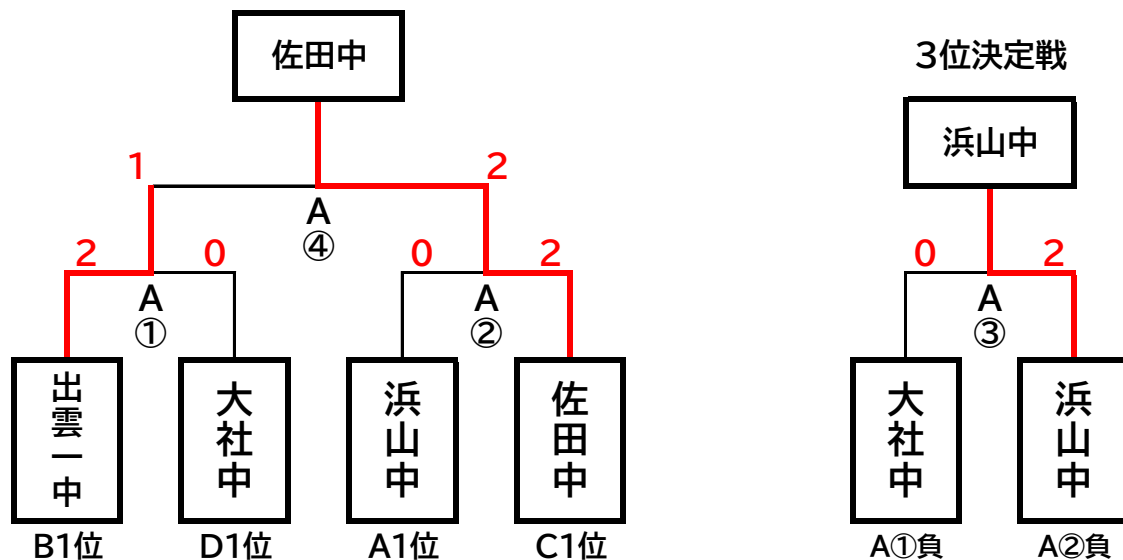

【女子二日目】決勝トーナメント

斐川西中会場 Aコート 1~4位トーナメント

斐川西中会場 Bコート 5位~8位トーナメント

1位	佐田	中学校
2位	出雲一	中学校
3位	浜山	中学校
4位	大社	中学校
5位	出雲三	中学校

出雲ブロック大会二日目 女子記録

斐川西中会場

		Aコート			Bコート		
第1試合	B1位 出雲一中	—	D1位 大社中	B2位 出雲三中	—	D2位 斐川東中	
	2	—	0	2	—	1	
	25	①	17	17	①	25	
	25	②	13	25	②	16	
		③		25	③	23	
	LJ・点示	浜山・佐田			LJ・点示	多伎・平田	
第2試合	A1位 浜山中	—	C1位 佐田中	A2位 多伎中	—	C2位 平田中	
	0	—	2	1	—	2	
	20	①	25	30	①	28	
	19	②	25	22	②	25	
		③		11	③	25	
	LJ・点示	出雲一・大社			LJ・点示	出雲三・斐川東	
第3試合	A①負 大社中	—	A②負 浜山中	B1勝 出雲三中	—	B2勝 平田中	
	0	—	2	2	—	0	
	23	①	25	25	①	11	
	18	②	25	25	②	23	
		③			③		
	LJ・点示	出雲一・佐田			LJ・点示	斐川東・多伎	
決勝戦	A①勝 出雲一中	—	A②勝 佐田中				
	1	—	2				
	27	①	29				
	25	②	21				
	22	③	25				
	LJ・点示	浜山					