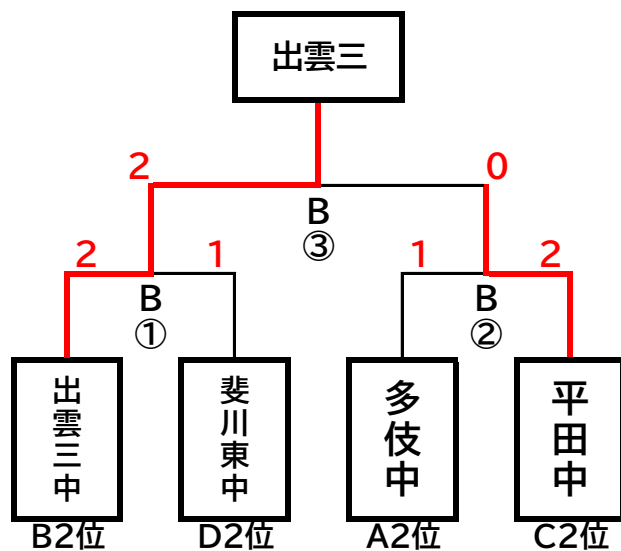

【女子二日目】決勝トーナメント

斐川西中会場 Aコート 1~4位トーナメント

斐川西中会場 Bコート 5位~8位トーナメント

1位	佐田	中学校
2位	出雲一	中学校
3位	浜山	中学校
4位	大社	中学校
5位	出雲三	中学校

出雲ブロック大会二日目 女子記録

斐川西中会場

		Aコート			Bコート		
第1試合	B1位 出雲一中	—	D1位 大社中	B2位 出雲三中	—	D2位 斐川東中	
	2	—	0	2	—	1	
	25	①	17	17	①	25	
	25	②	13	25	②	16	
		③		25	③	23	
	LJ・点示	浜山・佐田			LJ・点示	多伎・平田	
第2試合	A1位 浜山中	—	C1位 佐田中	A2位 多伎中	—	C2位 平田中	
	0	—	2	1	—	2	
	20	①	25	30	①	28	
	19	②	25	22	②	25	
		③		11	③	25	
	LJ・点示	出雲一・大社			LJ・点示	出雲三・斐川東	
第3試合	A①負 大社中	—	A②負 浜山中	B1勝 出雲三中	—	B2勝 平田中	
	0	—	2	2	—	0	
	23	①	25	25	①	11	
	18	②	25	25	②	23	
		③			③		
	LJ・点示	出雲一・佐田			LJ・点示	斐川東・多伎	
決勝戦	A①勝 出雲一中	—	A②勝 佐田中				
	1	—	2				
	27	①	29				
	25	②	21				
	22	③	25				
	LJ・点示	浜山					