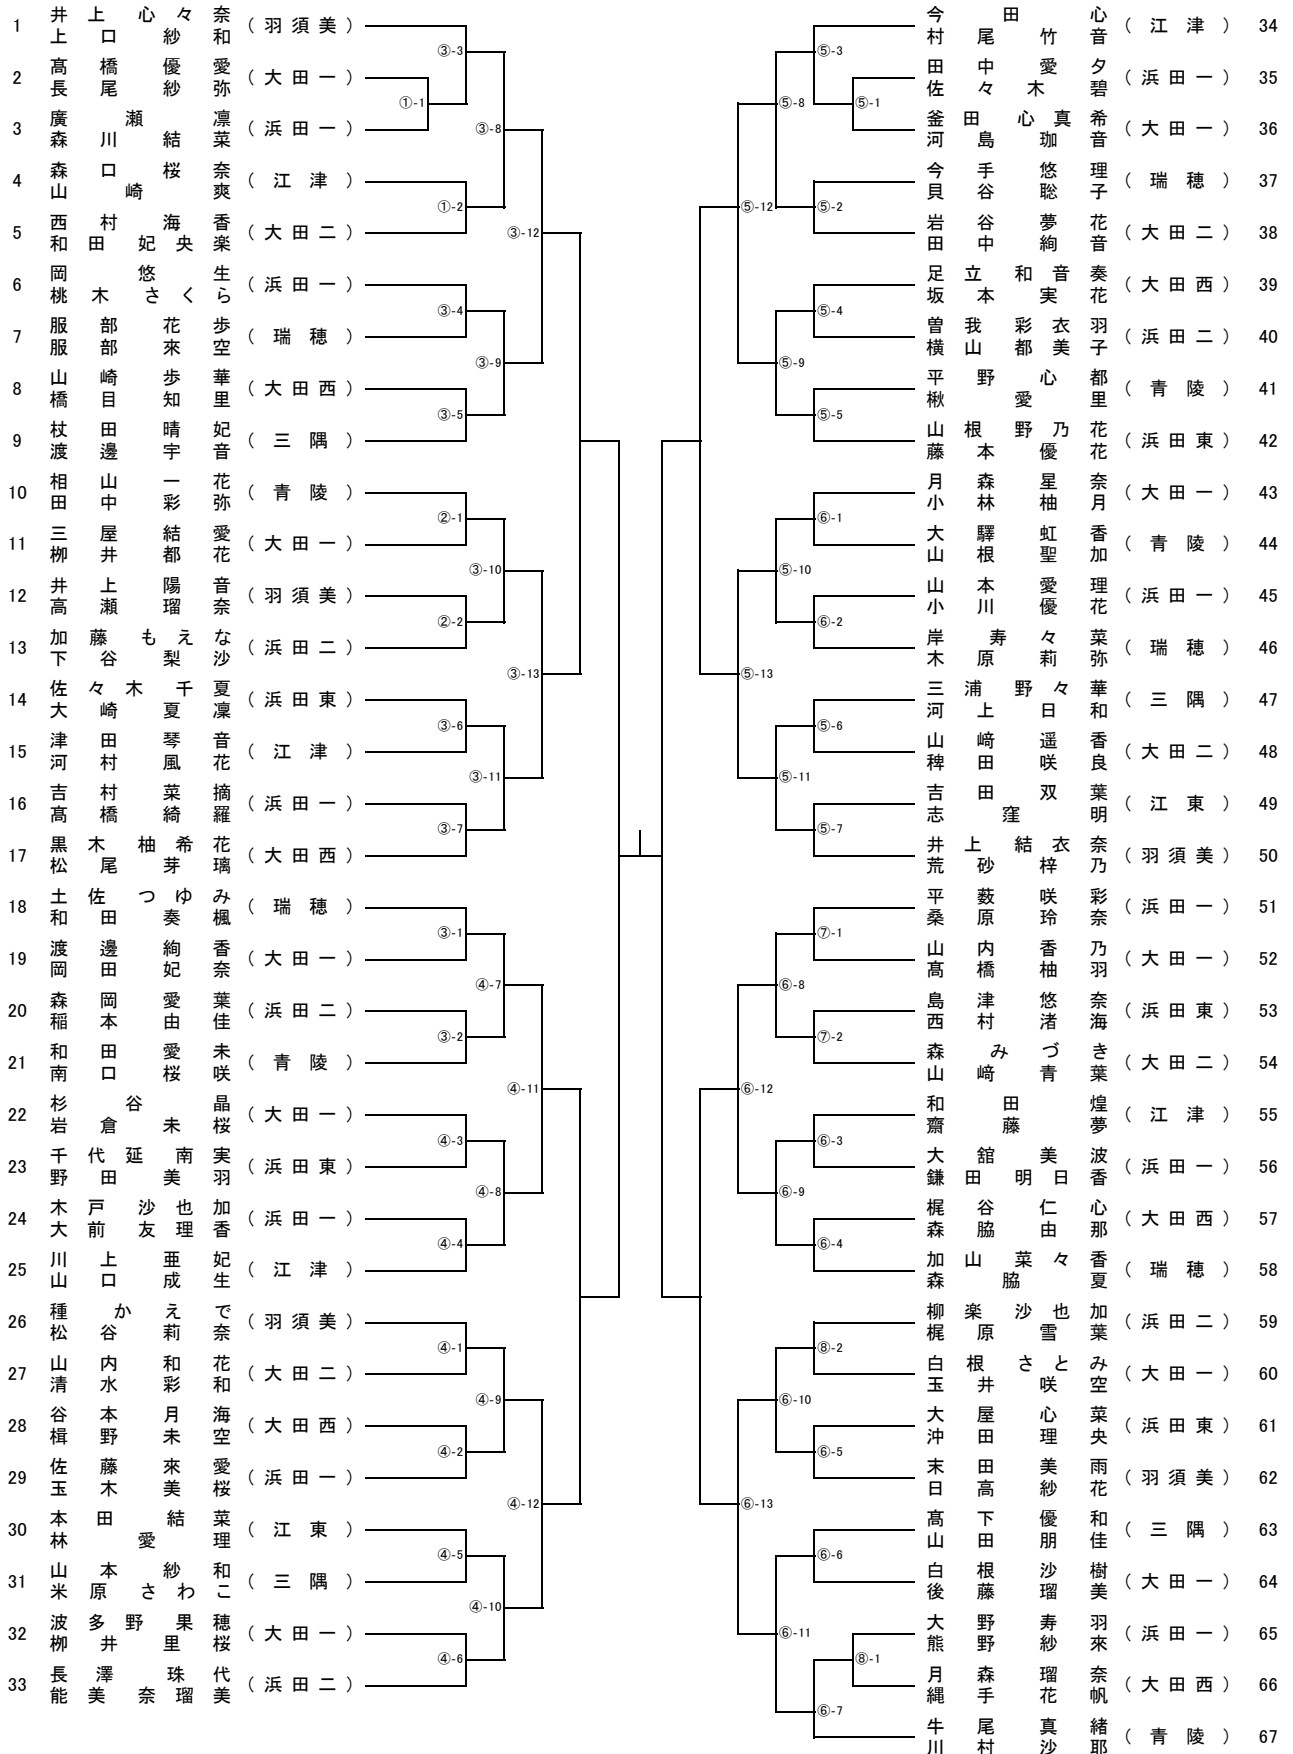

女子個人戦トーナメント

※女子個人戦ベスト16以上の「16ペア」に 県総体への出場権を与える。