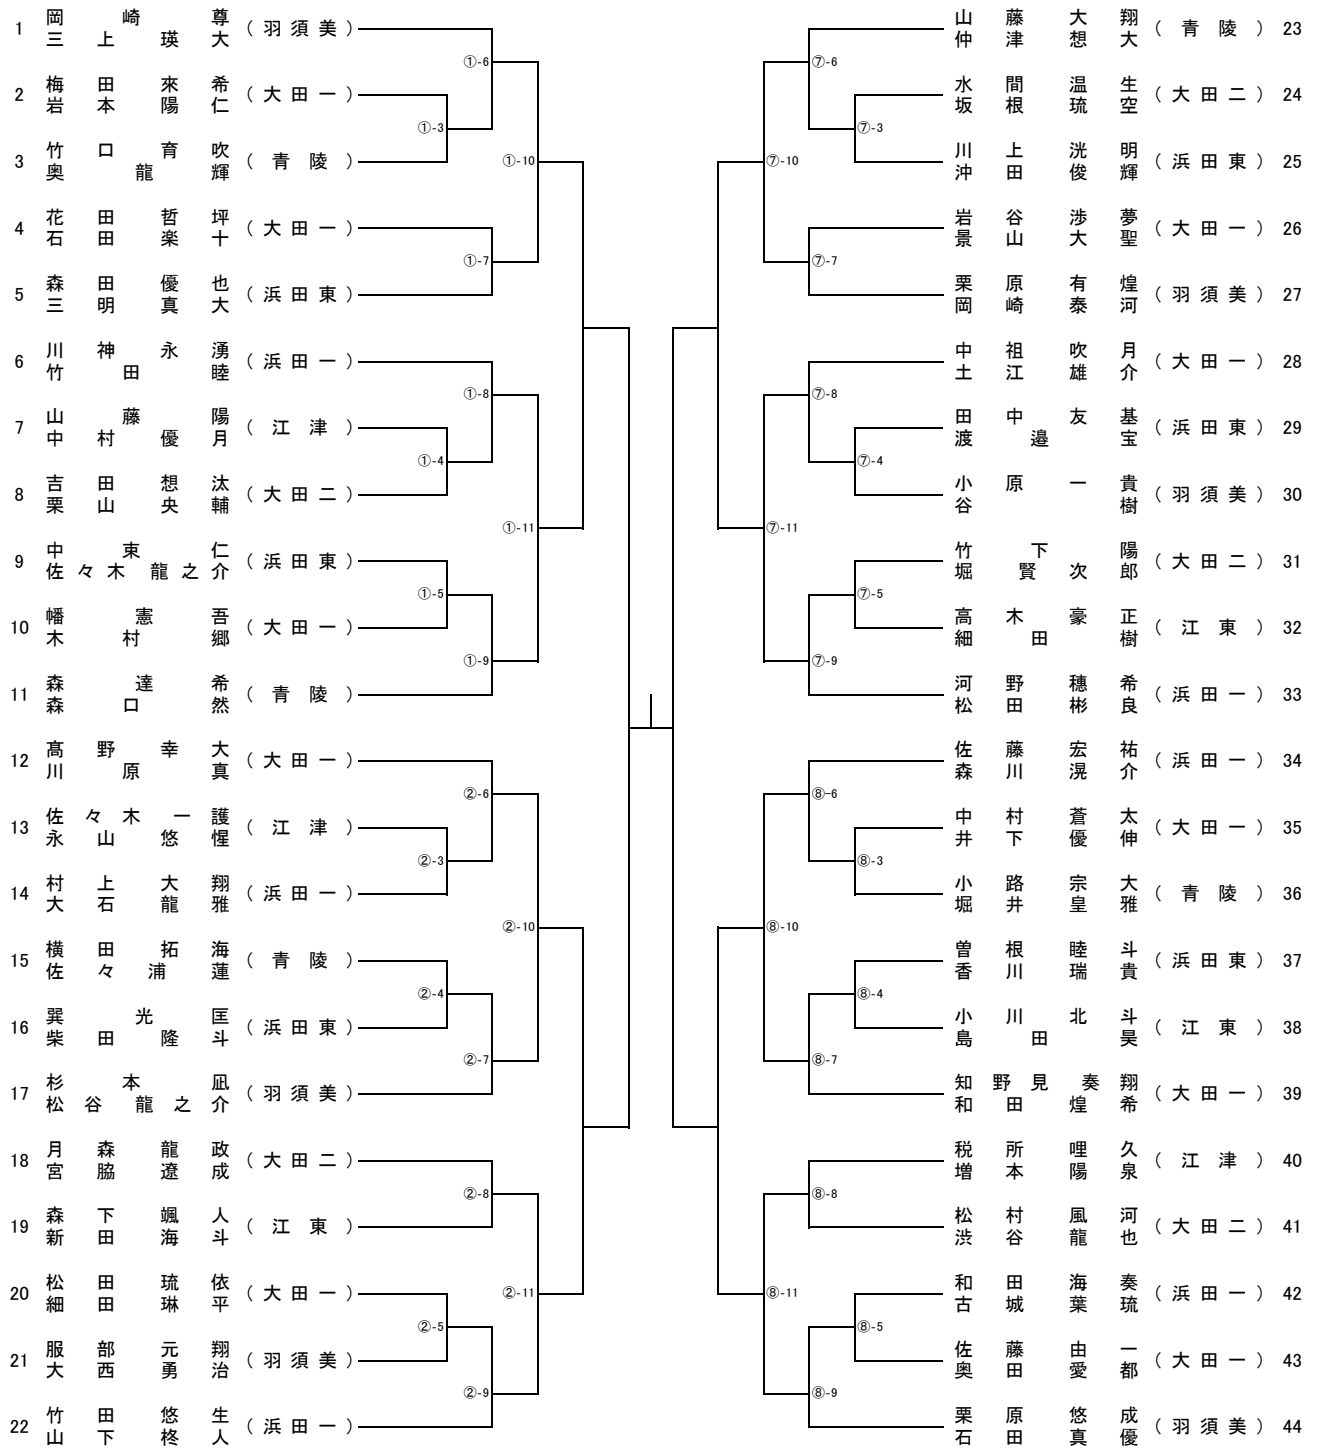

男子個人戦トーナメント

県総体代表決定戦

※男子個人戦ベスト8以上 及び 決定戦勝者 の「12ペア」は 県総体への出場権を与える。