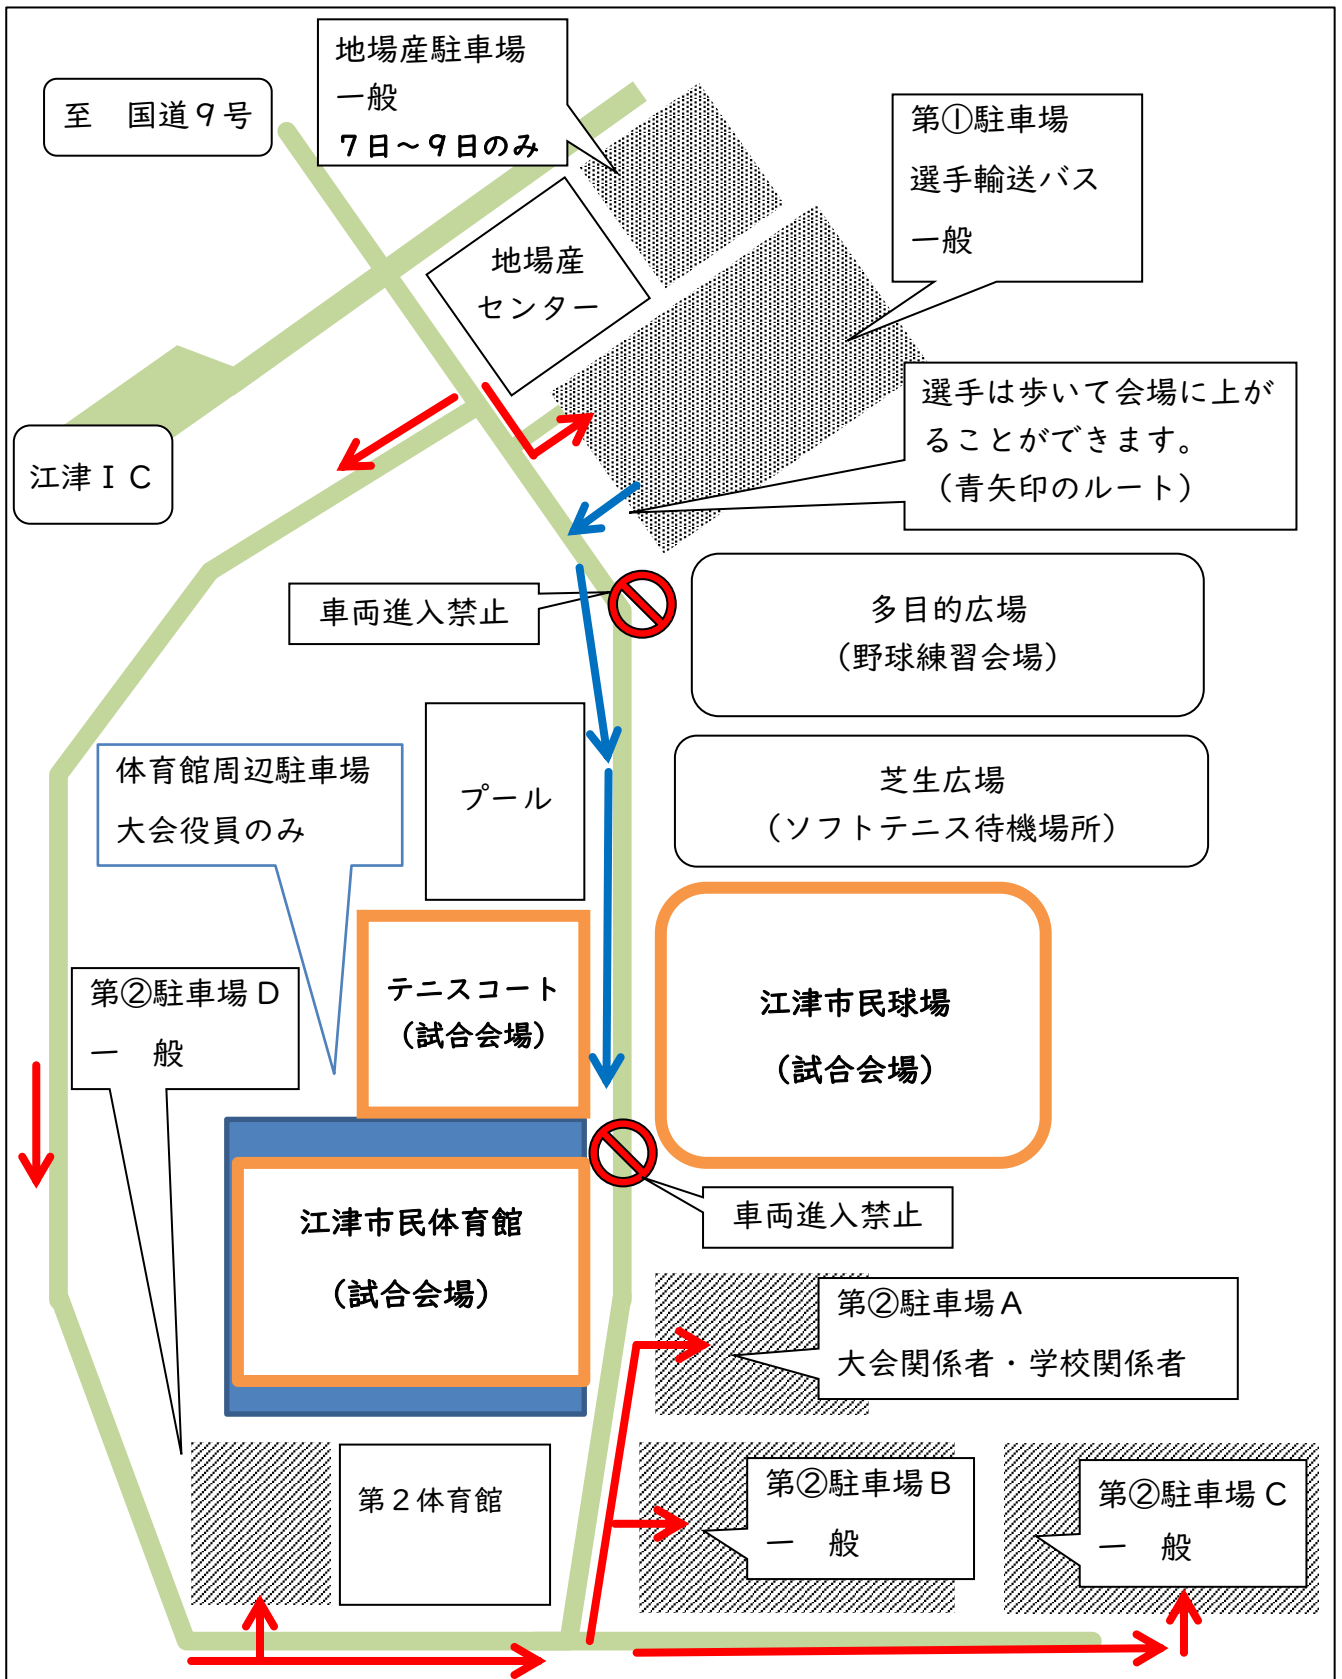

江津中央公園 周辺図

※江津市民体育館周辺、第②駐車場 A は役員の駐車場です。応援の方の駐車はご遠慮ください。

※路上駐車は厳禁です。

※大型・中型・スクールバス等での選手の乗り降りは、必ず第①駐車場で行ってください。

ジャンボタクシーは第②駐車場 B・C・D で行うことが可能です。会場近くまで車の乗り入れは絶対に行わないでください。