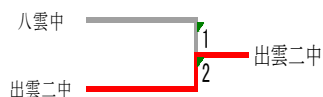

男子団体

男子団体 Aブロック	桜江中	松徳学院中	出雲二中	勝-敗	順位
江津市立桜江中学校		× 0-3	× 1-2	M 1-5 G 2-11 P 140-268	3
松徳学院中学校	○ 3-0		○ 3-0	M 6-0 G 12-2 P 285-157	1
出雲市立第二中学校	○ 2-1	× 0-3		M 2-4 G 7-8 P 262-262	2

女子団体

女子団体 Aブロック	出雲二中	松江一中	松江二中	勝-敗	順位
出雲市立第二中学校		○ 2-1	○ 3-0	M 5-1 G 11-2 P 265-117	1
松江市立第一中学校	× 1-2		○ 2-1	M 3-3 G 6-7 P 204-222	2
松江市立第二中学校	× 0-3	× 1-2		M 1-5 G 2-10 P 111-241	3

男子団体 Bブロック	大東中	八雲中	斐川西中	勝-敗	順位
雲南市立大東中学校		× 1-2	× 0-3	M 1-5 G 4-10 P 180-267	3
松江市立八雲中学校	○ 2-1		× 0-3	M 2-4 G 5-9 P 233-232	2
出雲市立斐川西中学校	○ 3-0	○ 3-0		M 6-0 G 12-2 P 279-193	1

女子団体 Bブロック	大東中	松徳学院中	向陽中	勝-敗	順位
雲南市立大東中学校		× 0-3	○ 3-0	M 3-3 G 6-6 P 169-174	2
松徳学院中学校	○ 3-0		○ 3-0	M 6-0 G 12-0 P 252-64	1
出雲市立向陽中学校	× 0-3	× 0-3		M 0-6 G 0-12 P 69-252	3

男子団体

順位決定戦

女子団体

順位決定戦