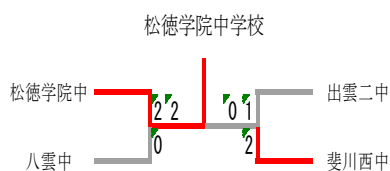

男子団体

男子団体 Aブロック	桜江中	松徳学院中	出雲二中	勝-敗	順位
江津市立桜江中学校		× 0-3	× 1-2	M 1-5 G 2-11 P 140-268	3
松徳学院中学校	○ 3-0		○ 3-0	M 6-0 G 12-2 P 285-157	1
出雲市立第二中学校	○ 2-1	× 0-3		M 2-4 G 7-8 P 262-262	2

女子団体

女子団体 Aブロック	出雲二中	松江一中	松江二中	勝-敗	順位
出雲市立第二中学校		○ 2-1	○ 3-0	M 5-1 G 11-2 P 265-117	1
松江市立第一中学校	× 1-2		○ 2-1	M 3-3 G 6-7 P 204-222	2
松江市立第二中学校	× 0-3	× 1-2		M 1-5 G 2-10 P 111-241	3

男子団体 Bブロック	大東中	八雲中	斐川西中	勝-敗	順位
雲南市立大東中学校		× 1-2	× 0-3	M 1-5 G 4-10 P 180-267	3
松江市立八雲中学校	○ 2-1		× 0-3	M 2-4 G 5-9 P 233-232	2
出雲市立斐川西中学校	○ 3-0	○ 3-0		M 6-0 G 12-2 P 279-193	1

女子団体 Bブロック	大東中	松徳学院中	向陽中	勝-敗	順位
雲南市立大東中学校		× 0-3	○ 3-0	M 3-3 G 6-6 P 169-174	2
松徳学院中学校	○ 3-0		○ 3-0	M 6-0 G 12-0 P 252-64	1
出雲市立向陽中学校	× 0-3	× 0-3		M 0-6 G 0-12 P 69-252	3

男子団体