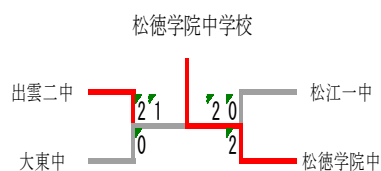

男子団体

男子団体 Aブロック	桜江中	松徳学院中	出雲二中	勝-敗	順位
江津市立桜江中学校		× 0-3	× 1-2	M 1-5 G 2-11 P 140-268	3
松徳学院中学校	○ 3-0		○ 3-0	M 6-0 G 12-2 P 285-157	1
出雲市立第二中学校	○ 2-1	× 0-3		M 2-4 G 7-8 P 262-262	2

女子団体

女子団体 Aブロック	出雲二中	松江一中	松江二中	勝-敗	順位
出雲市立第二中学校		○ 2-1	○ 3-0	M 5-1 G 11-2 P 265-117	1
松江市立第一中学校	× 1-2		○ 2-1	M 3-3 G 6-7 P 204-222	2
松江市立第二中学校	× 0-3	× 1-2		M 1-5 G 2-10 P 111-241	3

男子団体 Bブロック	大東中	八雲中	斐川西中	勝-敗	順位
雲南市立大東中学校		× 1-2	× 0-3	M 1-5 G 4-10 P 180-267	3
松江市立八雲中学校	○ 2-1		× 0-3	M 2-4 G 5-9 P 233-232	2
出雲市立斐川西中学校	○ 3-0	○ 3-0		M 6-0 G 12-2 P 279-193	1

女子団体 Bブロック	大東中	松徳学院中	向陽中	勝-敗	順位
雲南市立大東中学校		× 0-3	○ 3-0	M 3-3 G 6-6 P 169-174	2
松徳学院中学校	○ 3-0		○ 3-0	M 6-0 G 12-0 P 252-64	1
出雲市立向陽中学校	× 0-3	× 0-3		M 0-6 G 0-12 P 69-252	3

男子団体

順位決定戦

女子団体

順位決定戦