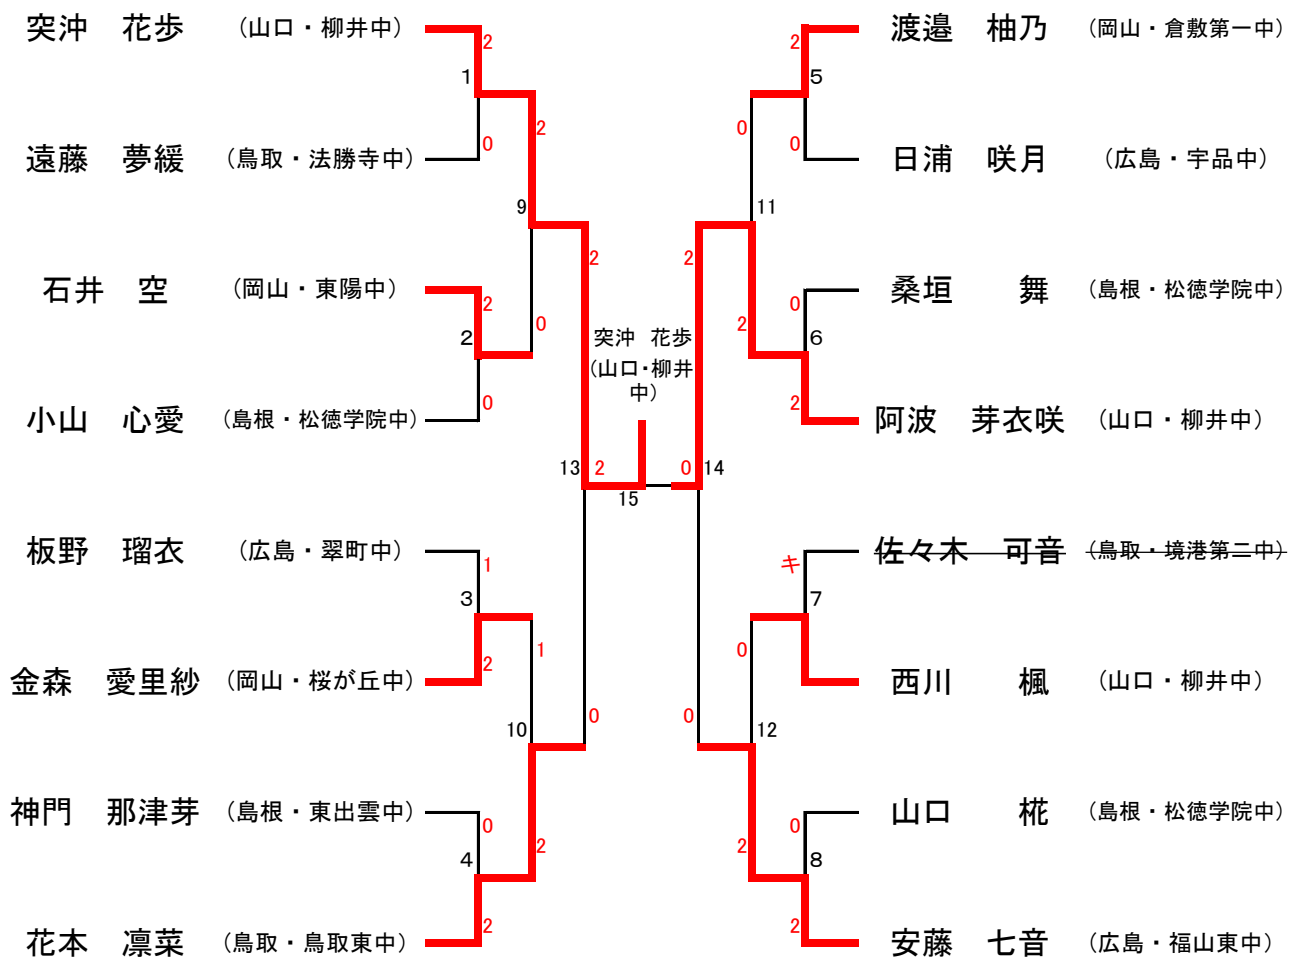

女子シングルス (GS)

代表決定戦