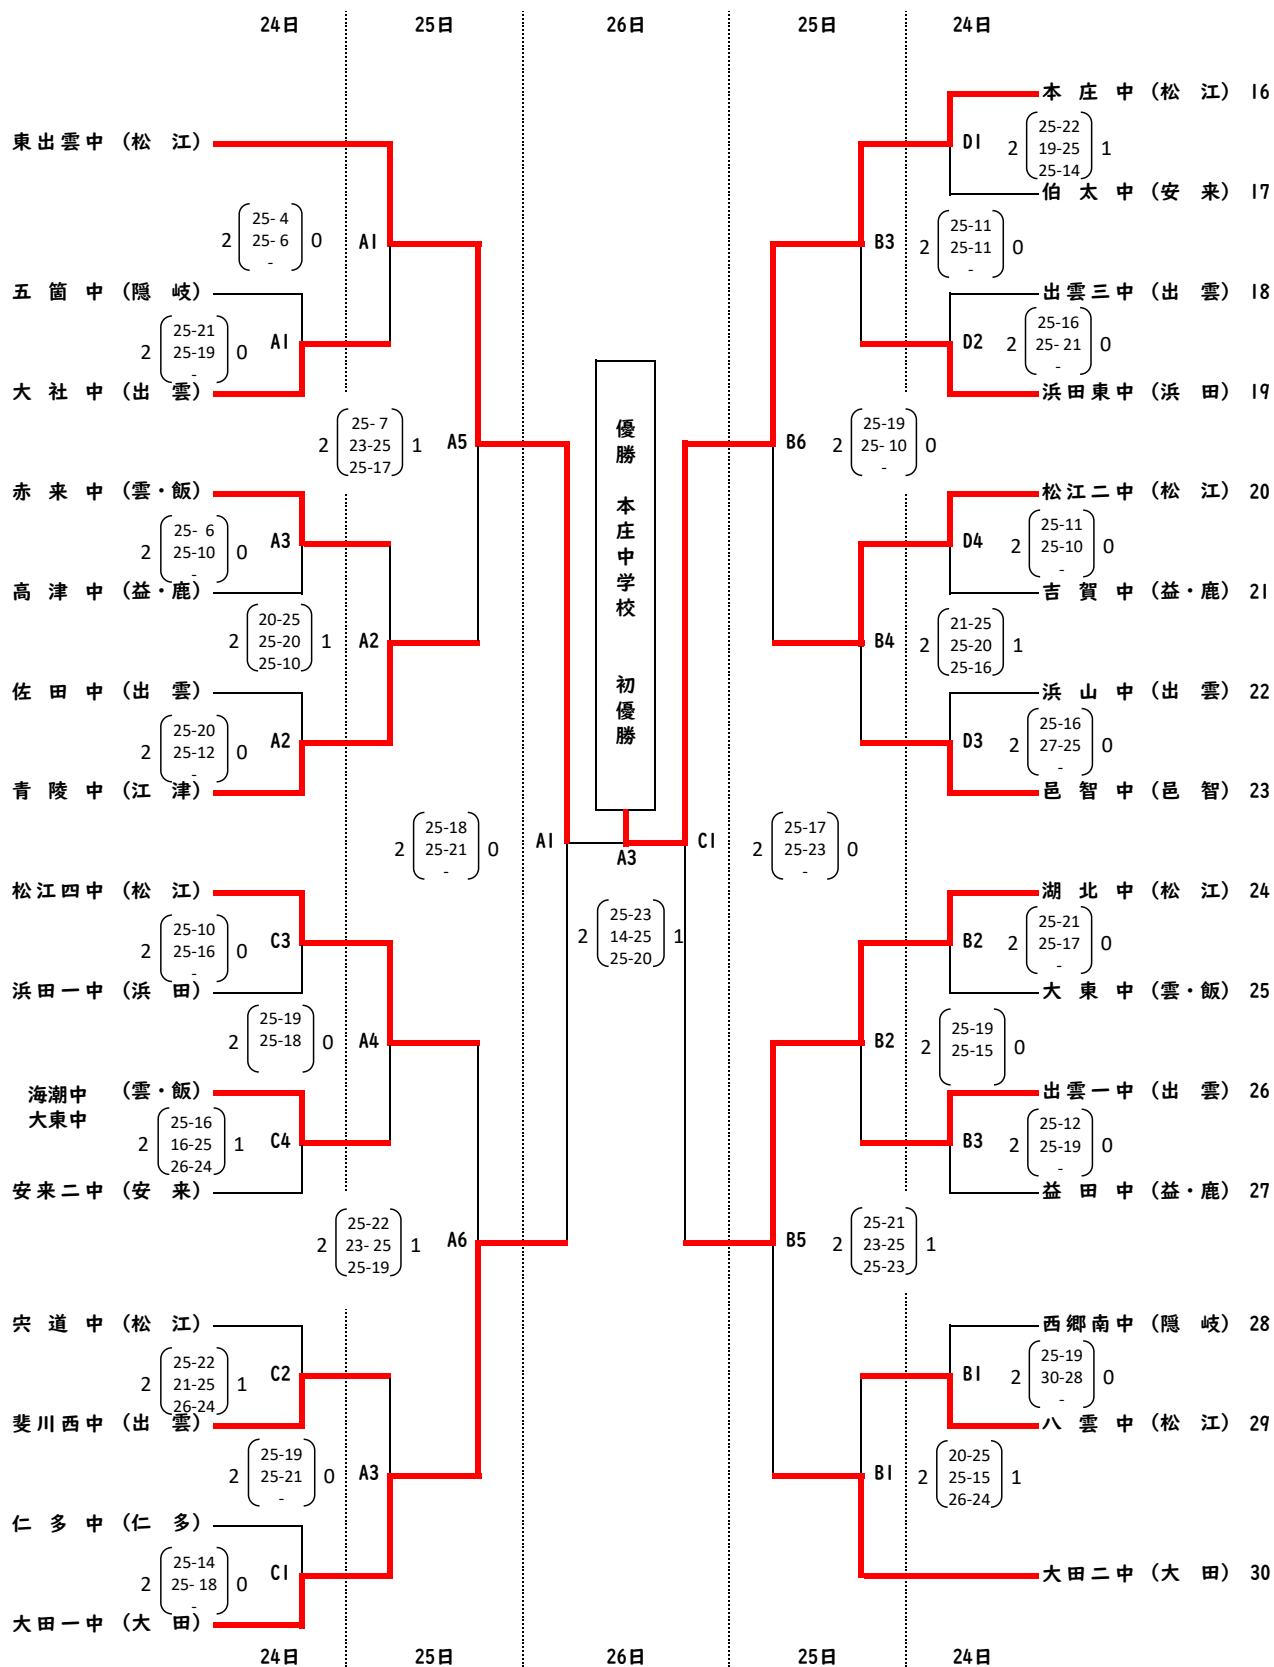

女子バレーボール組み合わせ

A, B, C... 県立浜山体育館メインアリーナ D... サブアリーナ

◎大社中、安来二中、斐川西中、伯太中、大東中、八雲中は抽選により石見部枠となりました。