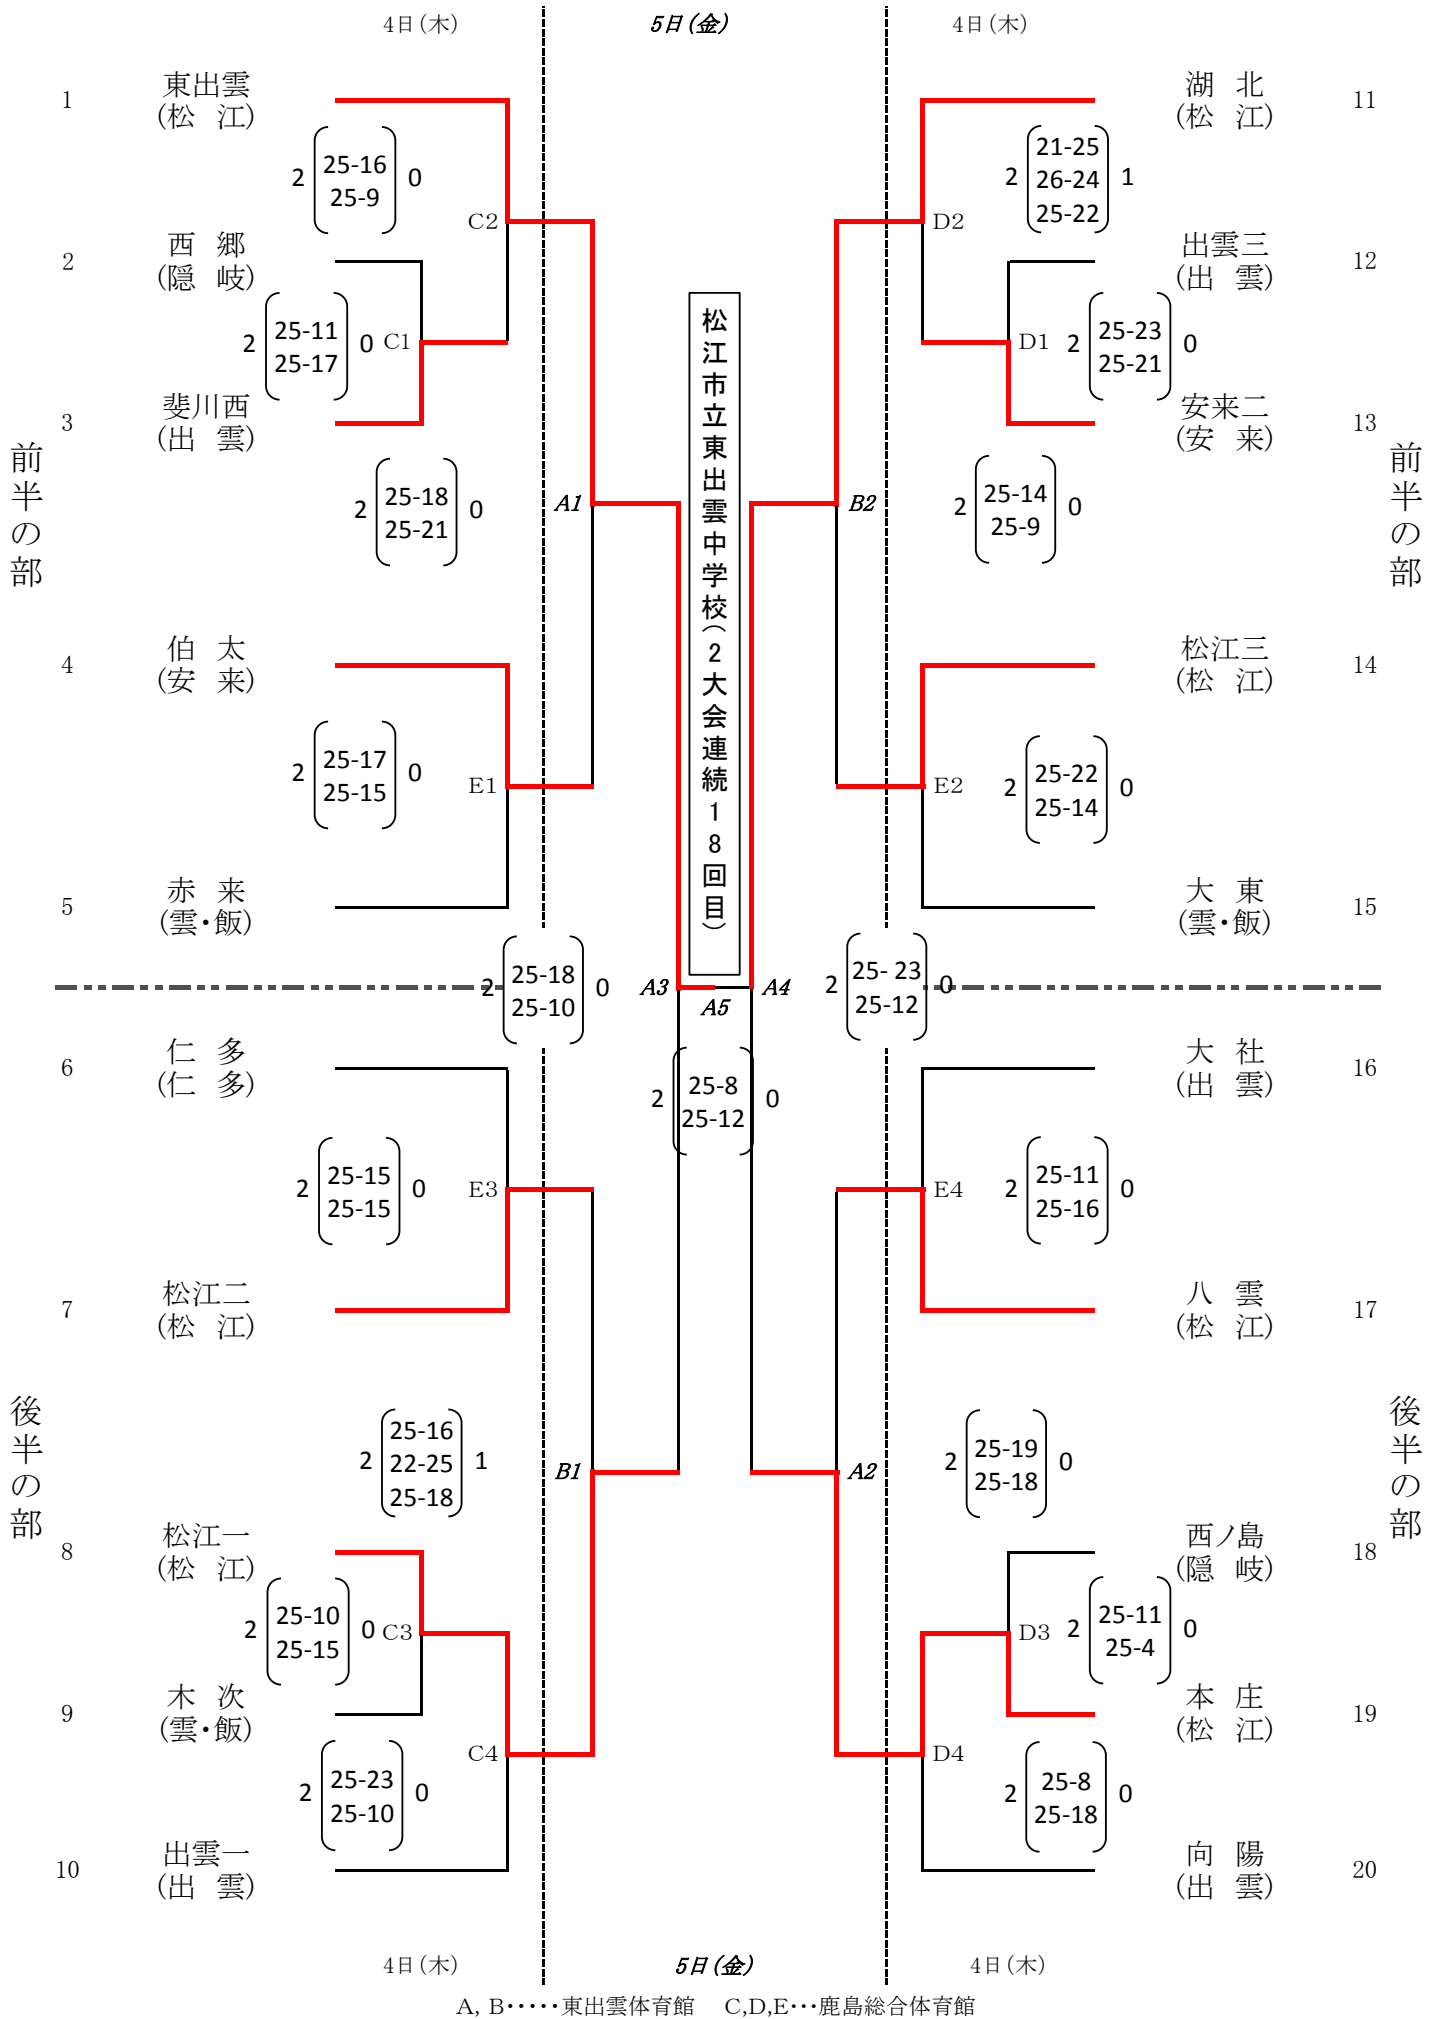

第68回 出雲地区中学校新人バレーボール大会 組み合わせ表(女子の部)

松江市立東出雲中学校
(2大会連続18回目)