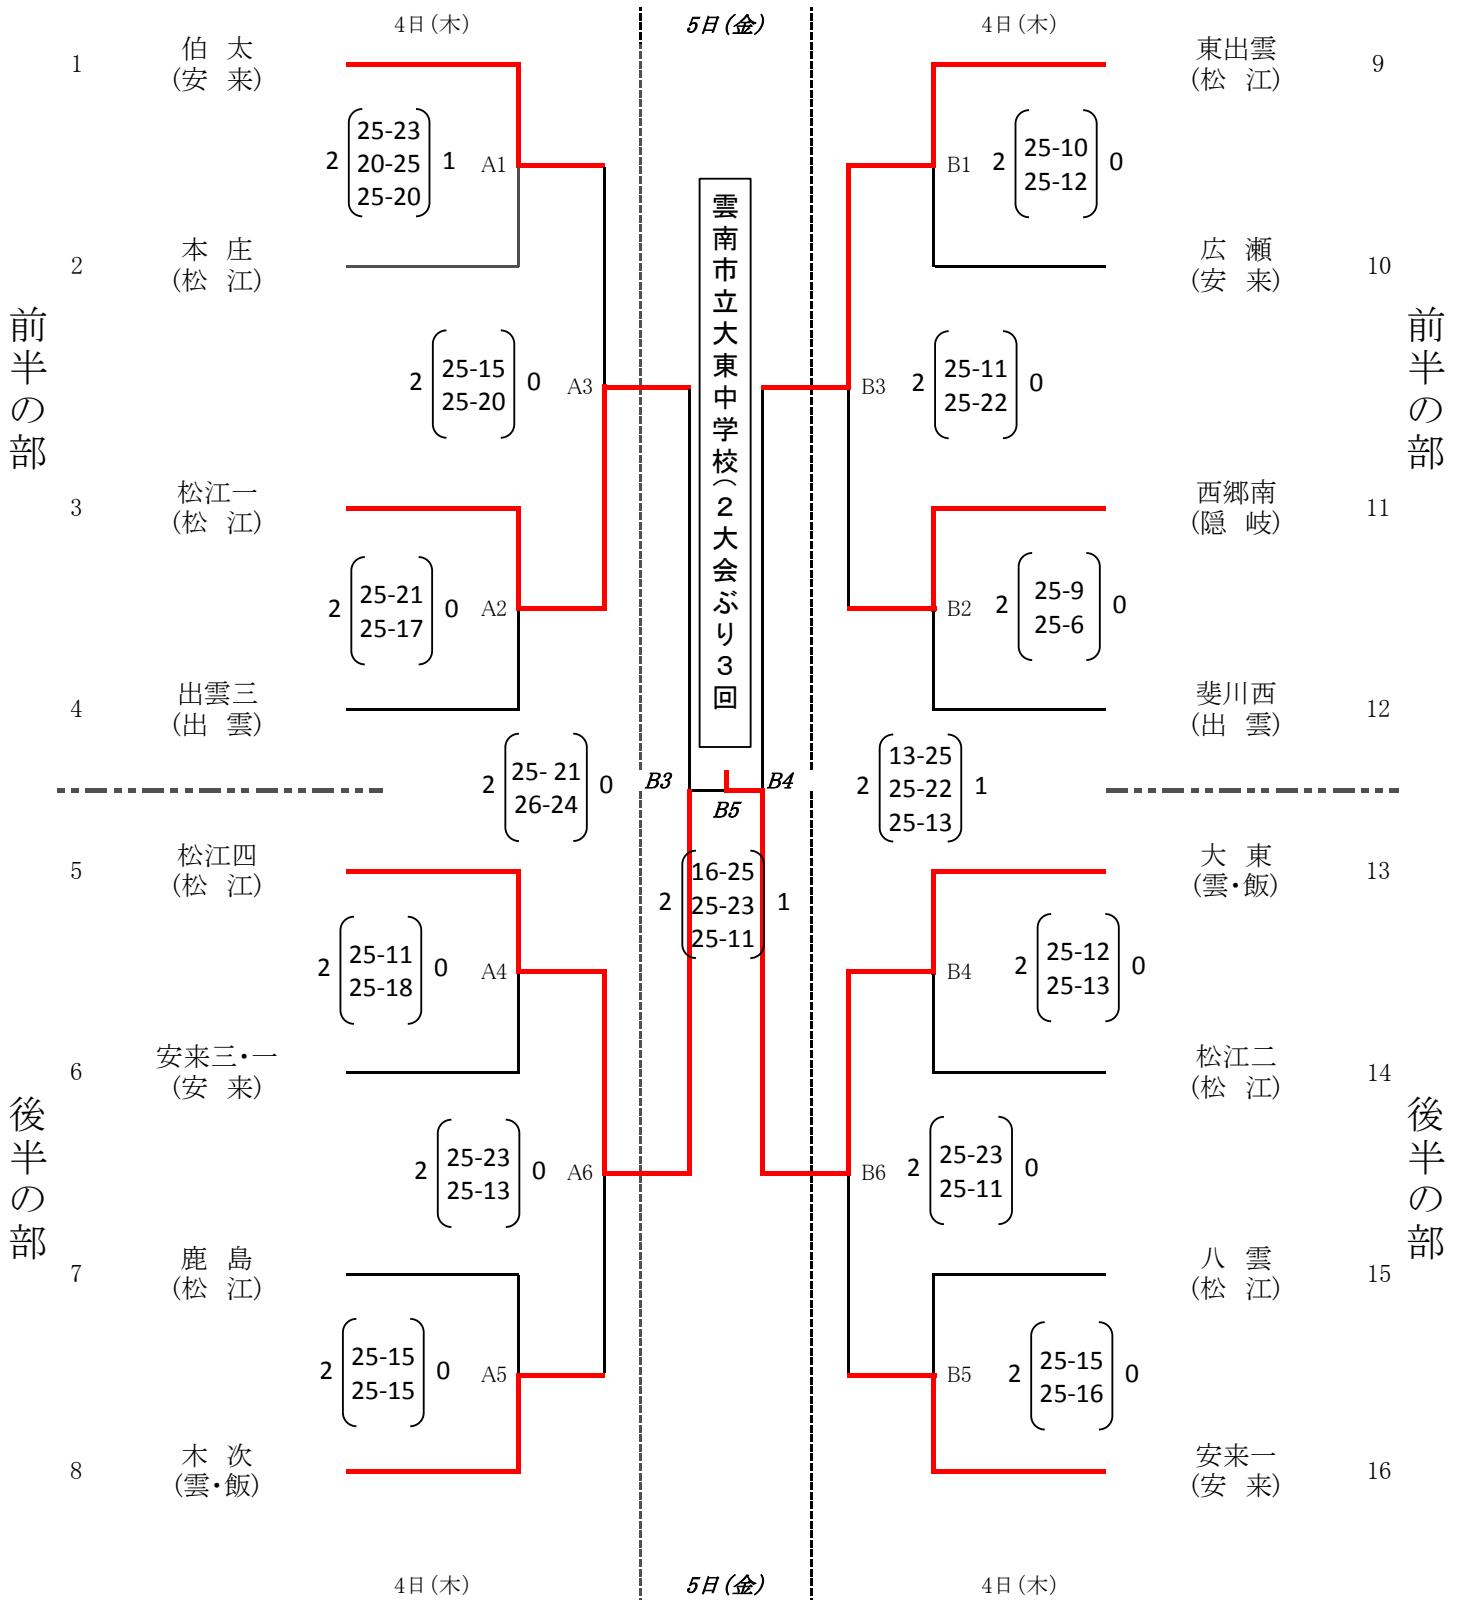

第68回 出雲地区中学校新人バレーボール大会
組み合わせ表(男子の部)

A,B.....東出雲体育館